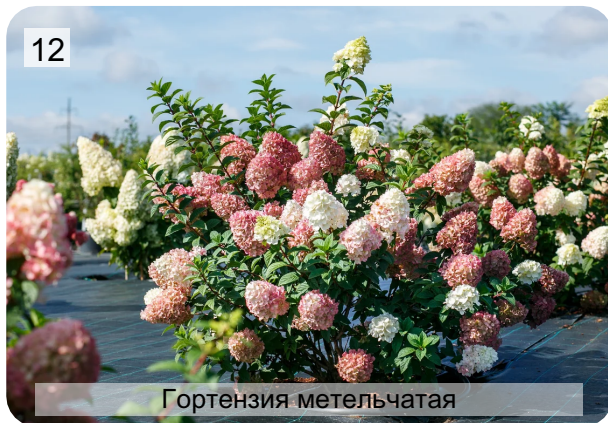

ФОТО РАСТИТЕЛЬНОГО НАПОЛНЕНИЯ

Отдельные растения