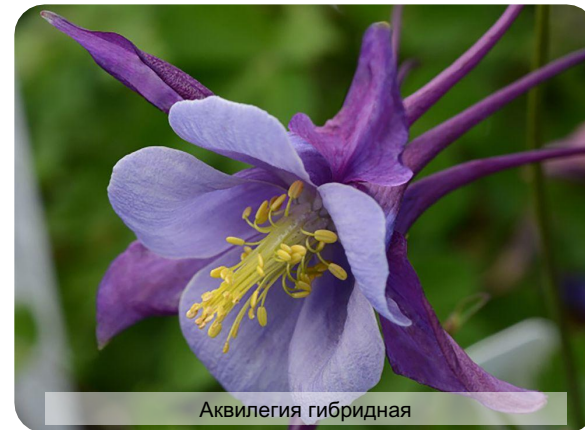

ФОТО РАСТИТЕЛЬНОГО НАПОЛНЕНИЯ

Отдельные растения

Растения для цветников

СХЕМА ОСВЕЩЕНИЯ М 1:200

Обозначение	Название	Кол-во шт.
●	Наземный светильник	14
●	Грунтовый светильник	14
●	Розетки	3

Подсветка деревьев