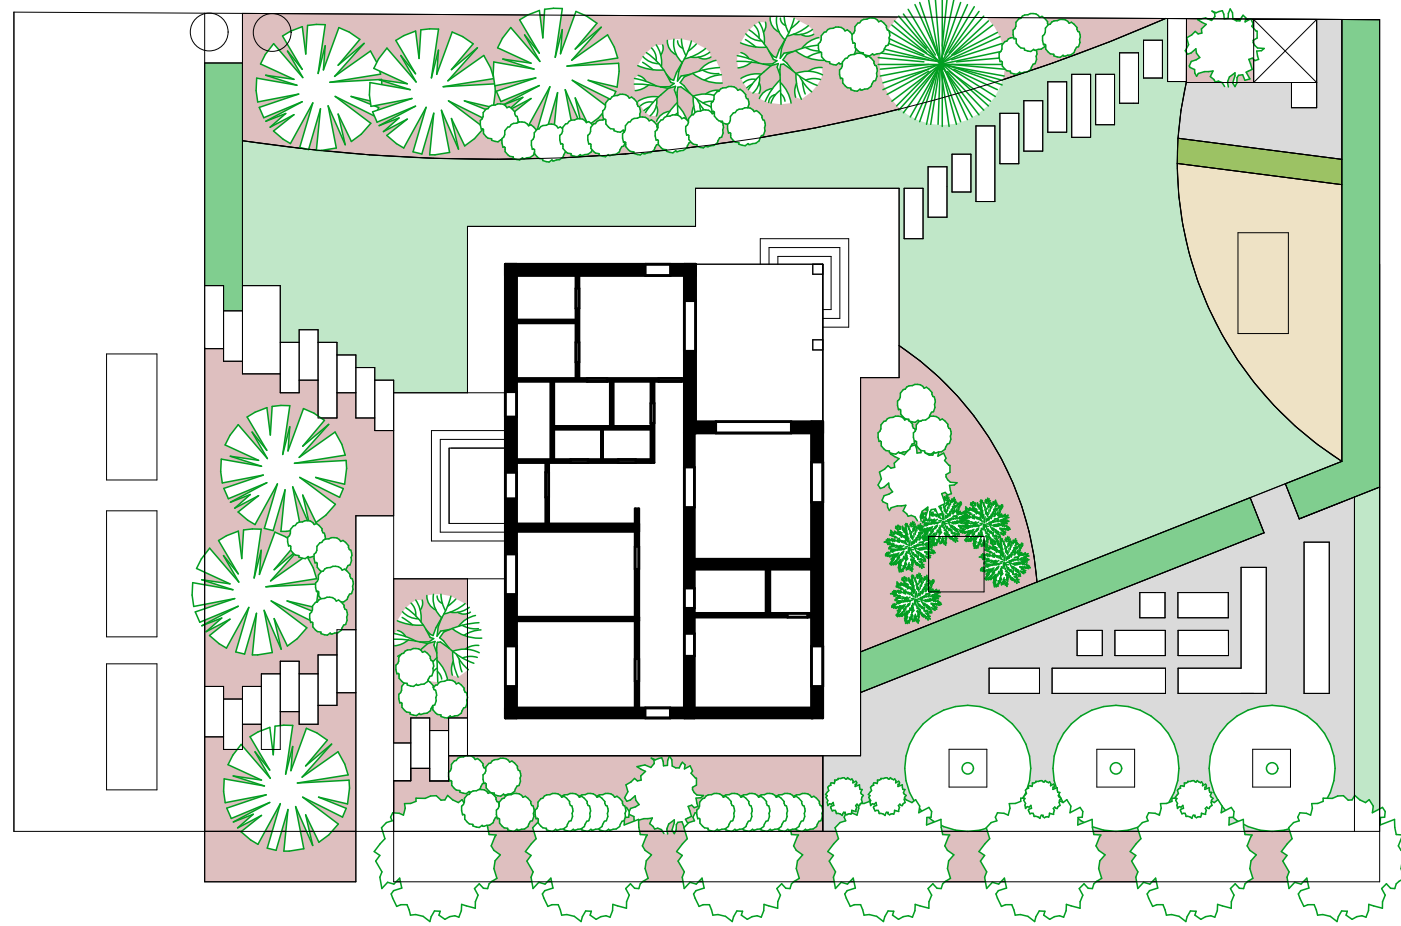

ХУДОЖЕСТВЕННЫЙ ОБРАЗ САДА

ГЕНЕРАЛЬНЫЙ ПЛАН М 1:200

Обознач.	Название	S, м ²
	Газон	314,5
	Кора	560,5
	Гравий	180
	Декинг	51,6
	Мощение	198,2

ОБМЕРНЫЙ ПЛАН М 1:200

РАЗБИВОЧНЫЙ ПЛАН М 1:200

ПЛАН ПРИВЯЗКИ ДЕРЕВЬЕВ НА УЧАСТКЕ М 1:200

ДЕНДРОПЛАН М 1:300

№	Название	Кол-во шт.
1	Липа мелколистная	7
2	Ирга канадская	3
3	Сосна обыкновенная	6
4	Рябина обыкновенная	3
5	Ель обыкновенная	1
6	Ель обыкновенная для живой изгороди	30
7	Дерен белый Gouchaultii	10
8	Дерен отпрысковый Flaviramea	70
9	Можжевельник казацкий Tamariscifolia	5
10	Спирея серая Grefsheim	22