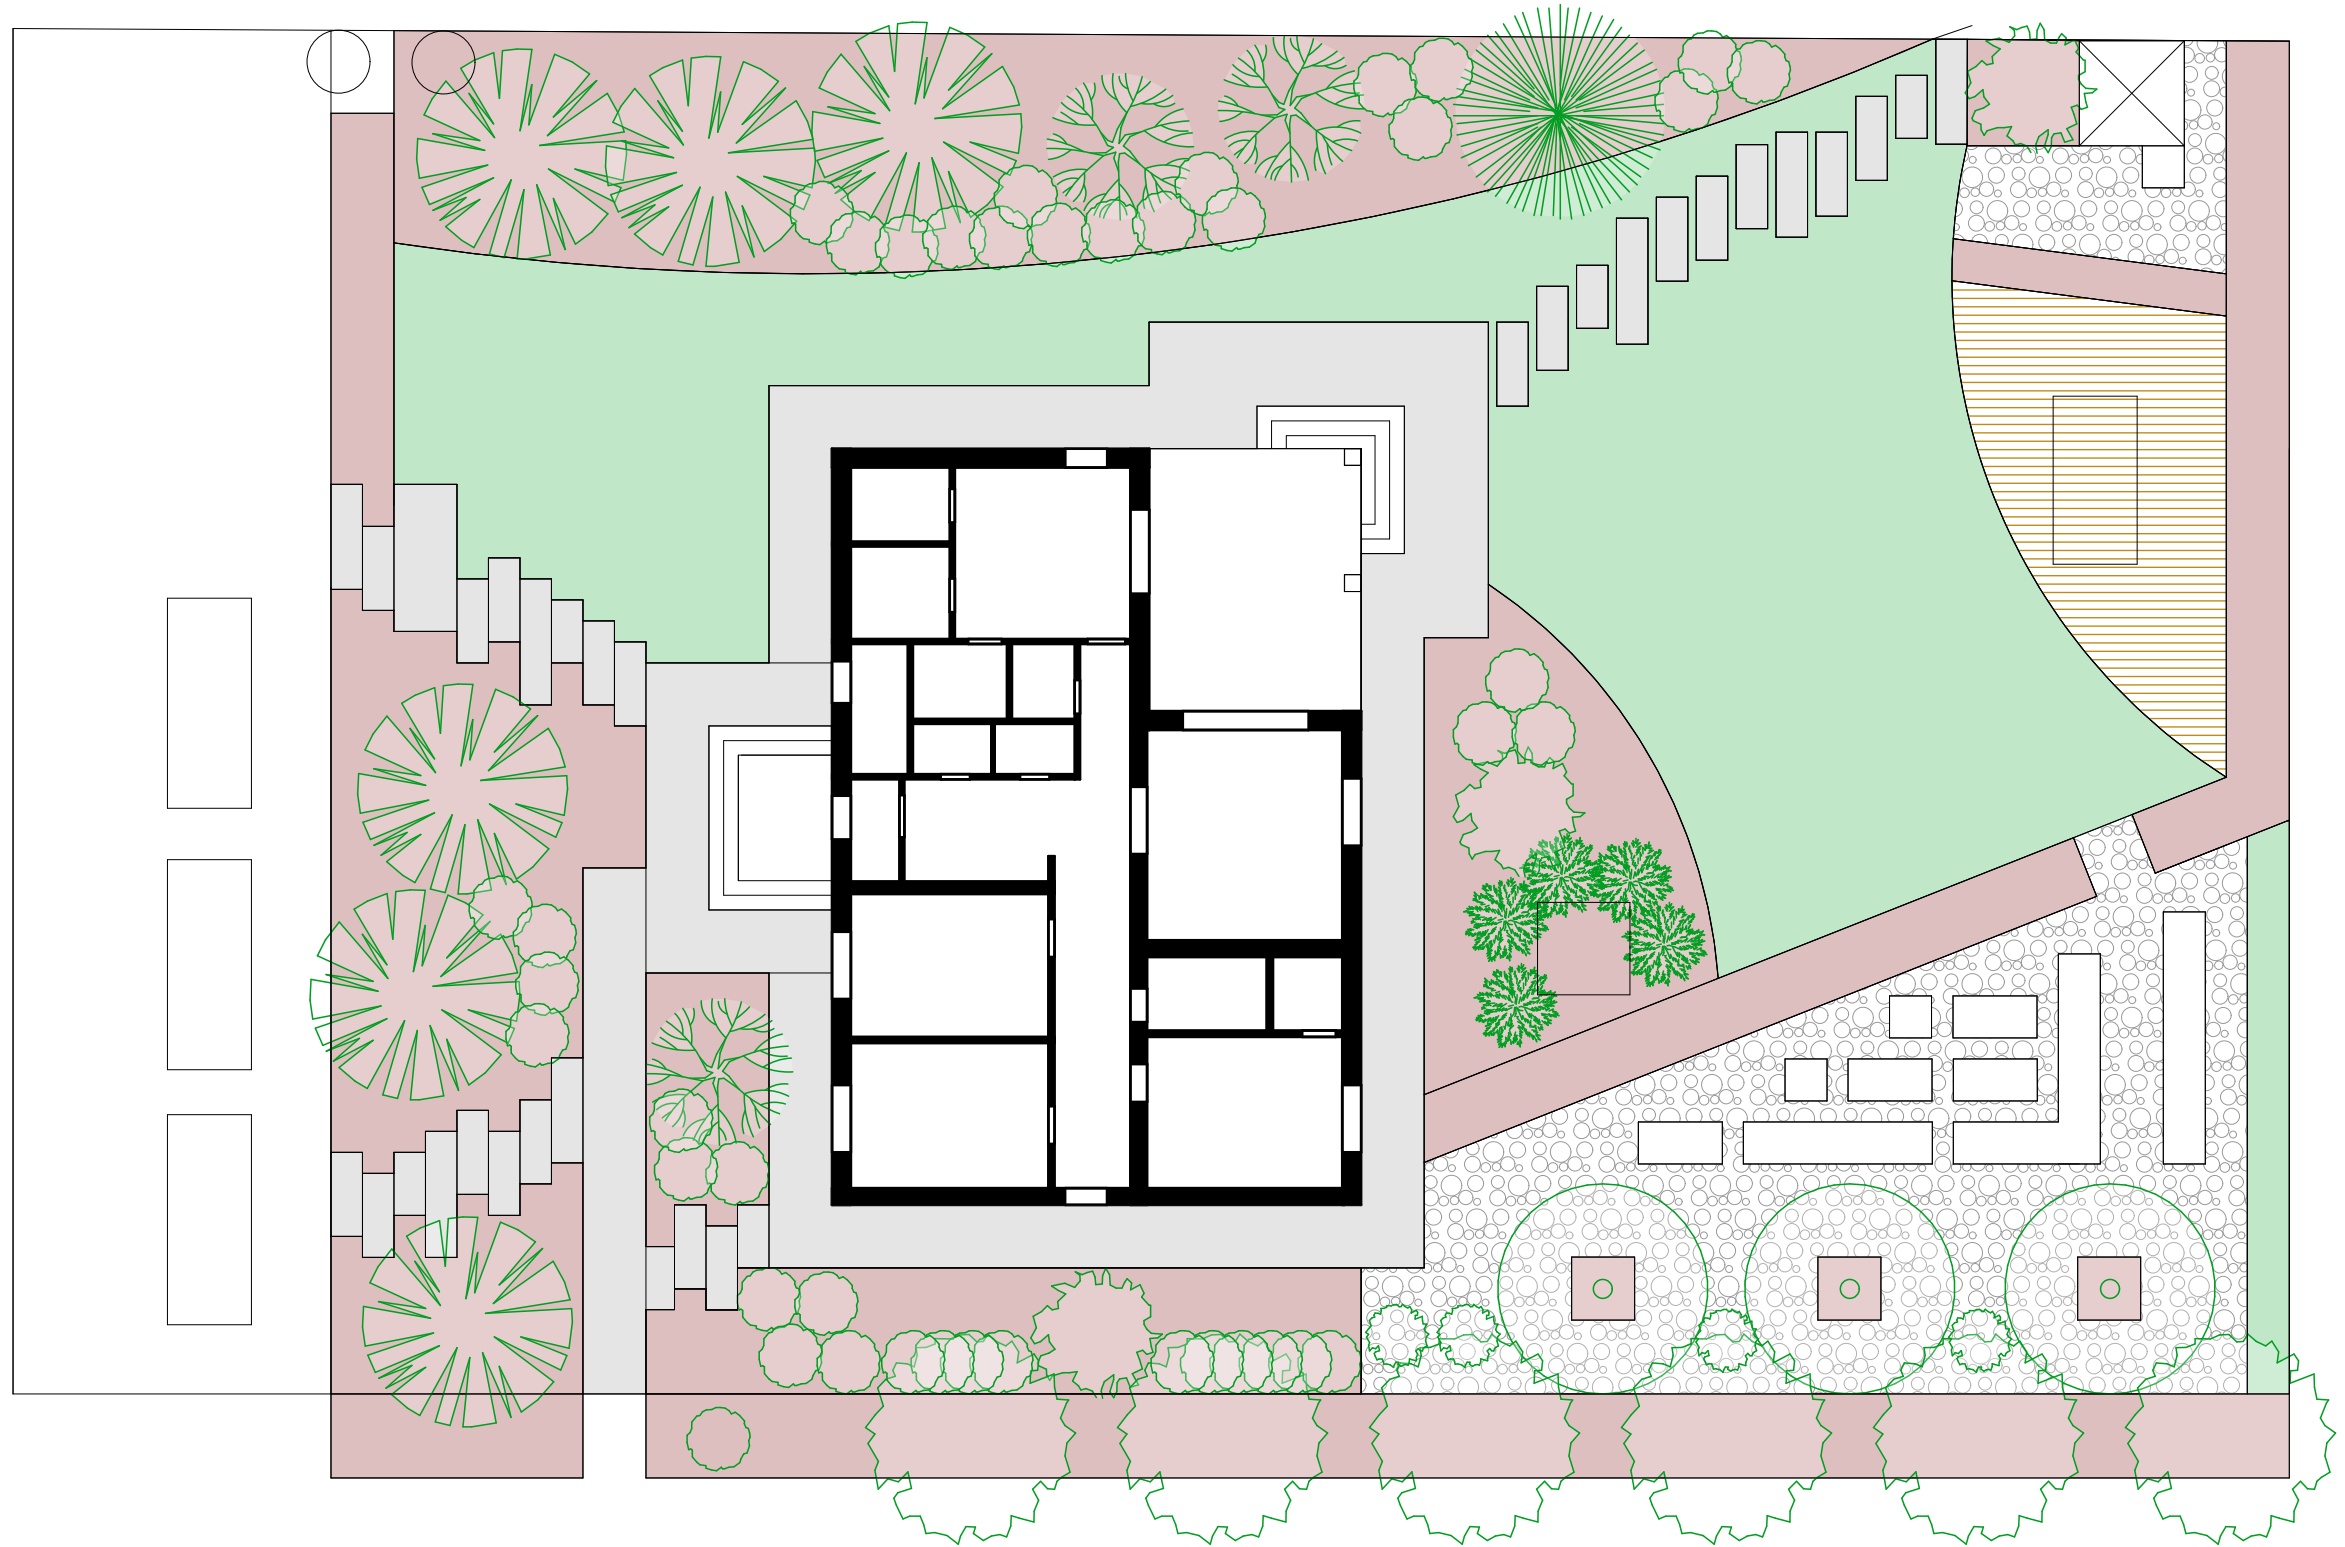

ХУДОЖЕСТВЕННЫЙ ОБРАЗ САДА

ГЕНЕРАЛЬНЫЙ ПЛАН М 1:200

Обознач.	Название	S, м ²
	Газон	314,5
	Кора	560,5
	Гравий	180
	Декинг	51,6
	Мощение	198,2

ОБМЕРНЫЙ ПЛАН М 1:200

РАЗБИВОЧНЫЙ ПЛАН М 1:200

ПЛАН ПРИВЯЗКИ ДЕРЕВЬЕВ НА УЧАСТКЕ М 1:200

ДЕНДРОПЛАН М 1:300

№	Название	Кол-во шт.
1	Липа мелколистная	7
2	Ирга канадская	3
3	Сосна обыкновенная	6
4	Рябина обыкновенная	3
5	Ель обыкновенная	1
6	Ель обыкновенная для живой изгороди	30
7	Дерен белый Gouchaultii	10
8	Дерен отпрысковый Flaviramea	70
9	Можжевельник казацкий Tamariscifolia	5
10	Спирея серая Grefsheim	22

ФОТО РАСТИТЕЛЬНОГО НАПОЛНЕНИЯ

Отдельные растения

Растения для цветников

СХЕМА ОСВЕЩЕНИЯ М 1:200

Обозначение	Название	Кол-во шт.
●	Наземный светильник	14
●	Грунтовый светильник	14
●	Розетки	3

Подсветка деревьев