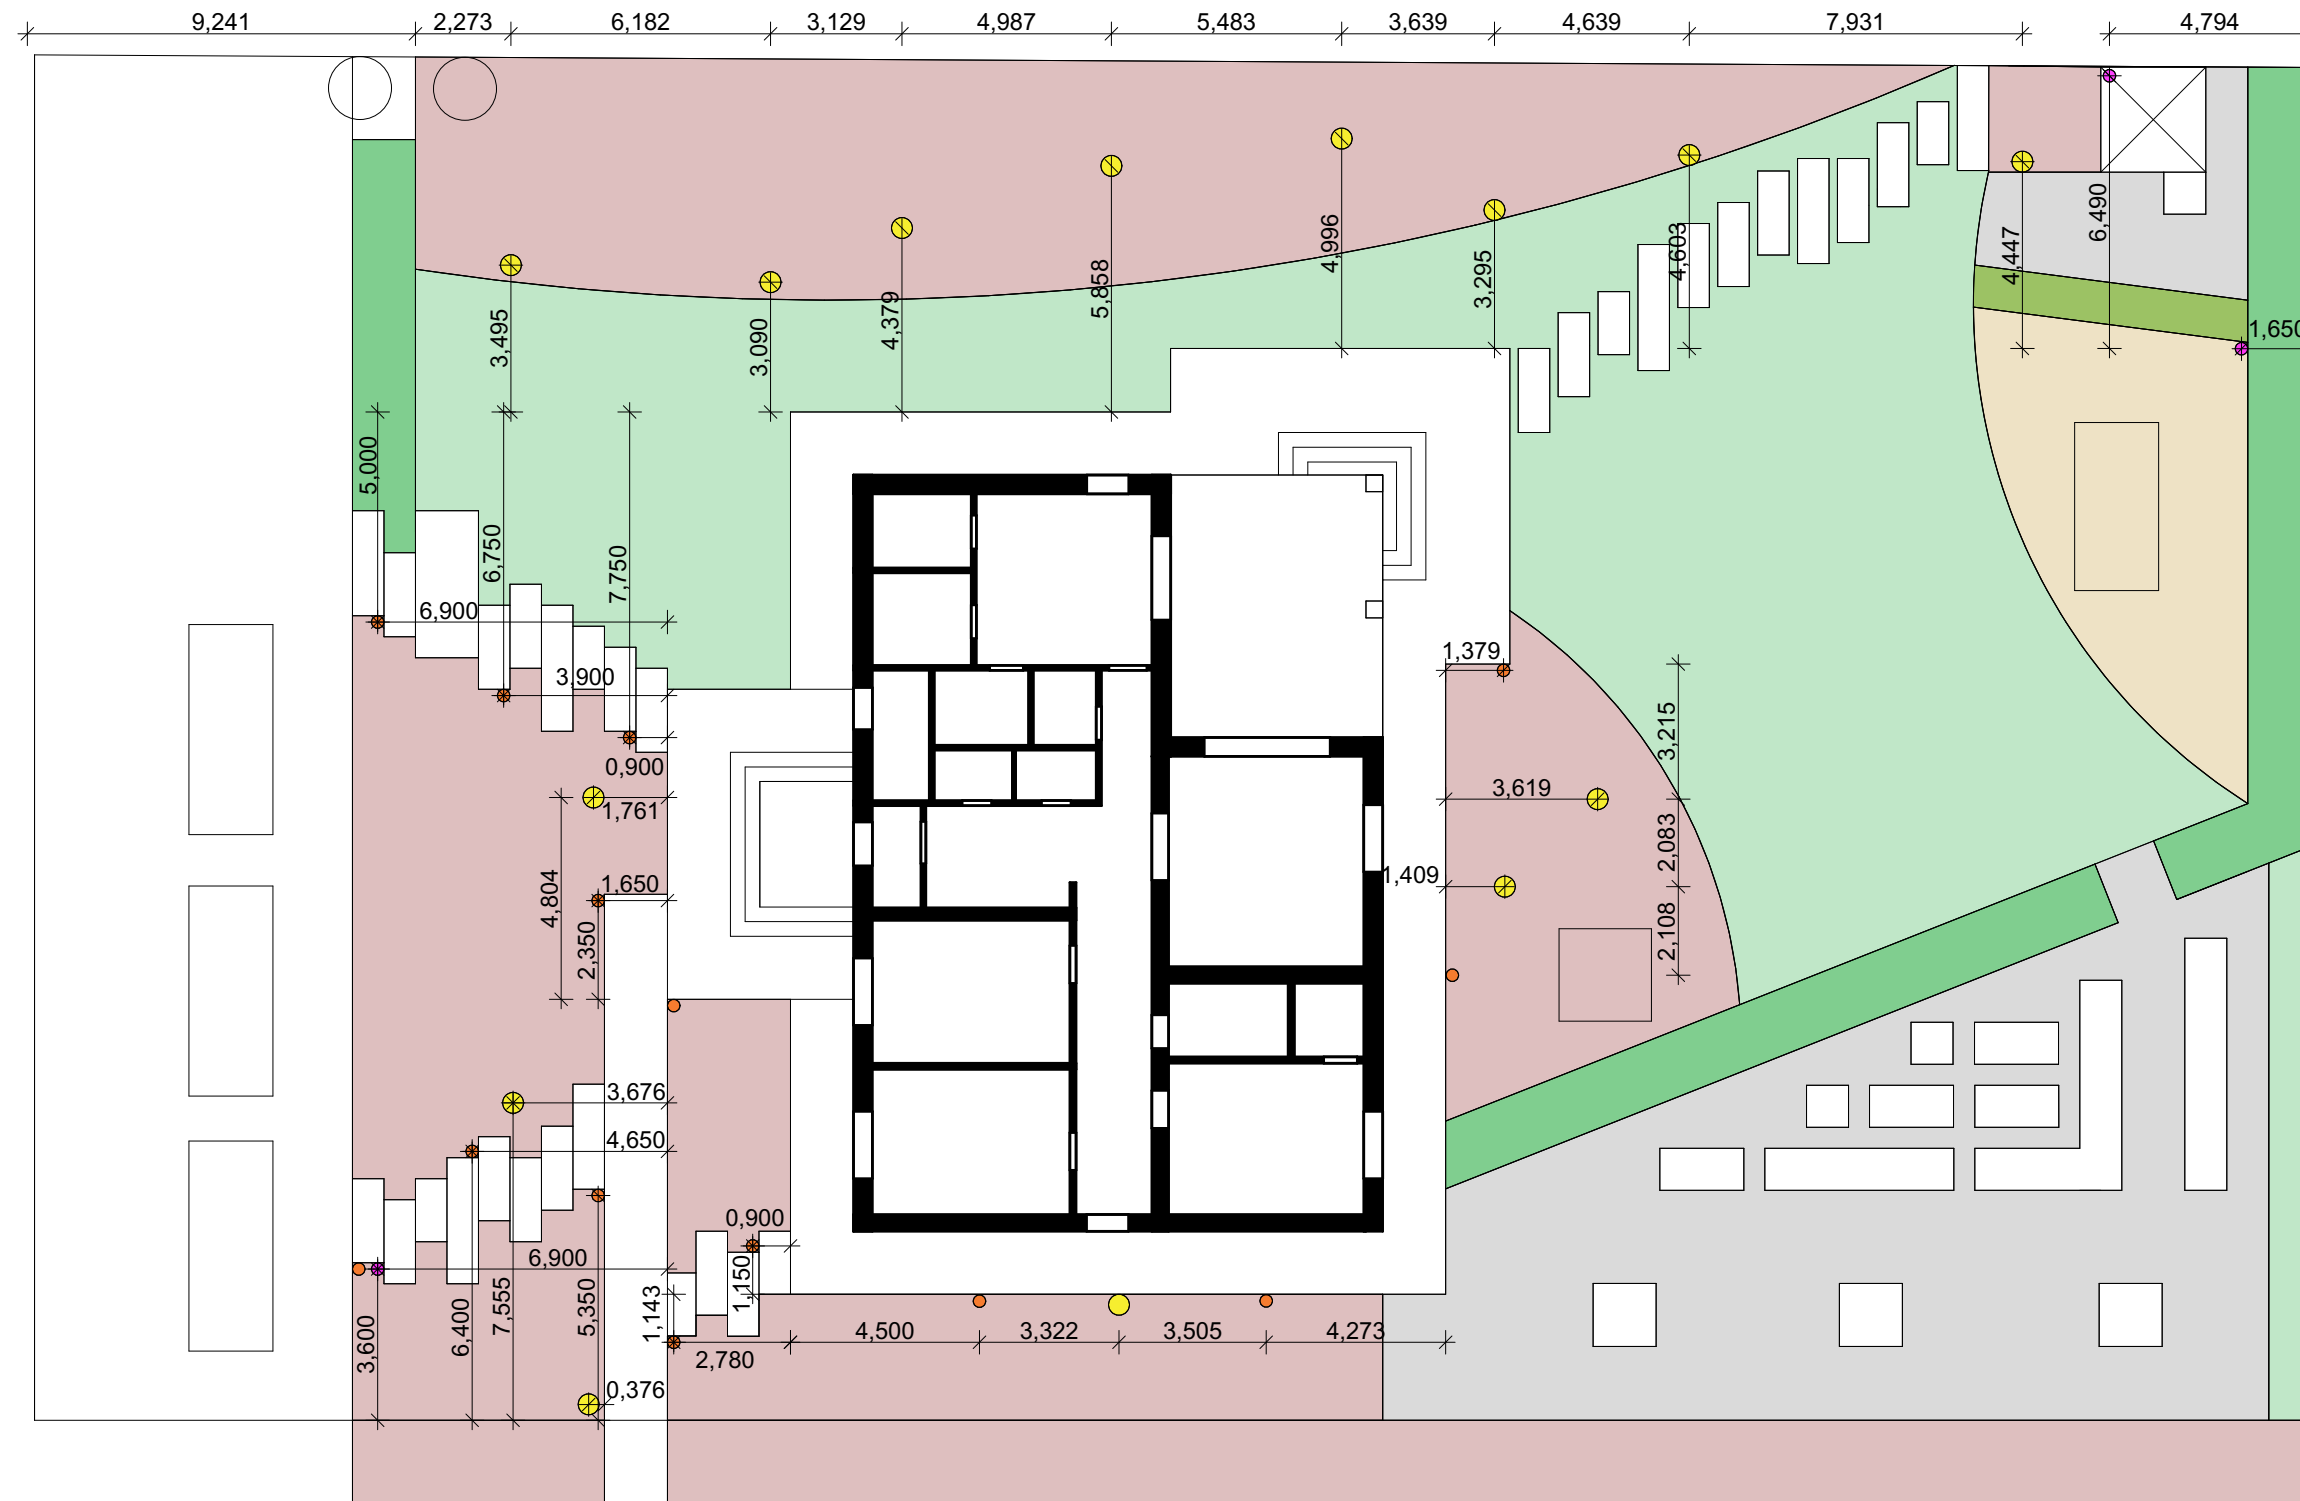

ФОТО РАСТИТЕЛЬНОГО НАПОЛНЕНИЯ

Отдельные растения

Растения для цветников

СХЕМА ОСВЕЩЕНИЯ М 1:200

Обозначение	Название	Кол-во шт.
●	Наземный светильник	14
●	Грунтовый светильник	14
●	Розетки	3

Подсветка деревьев