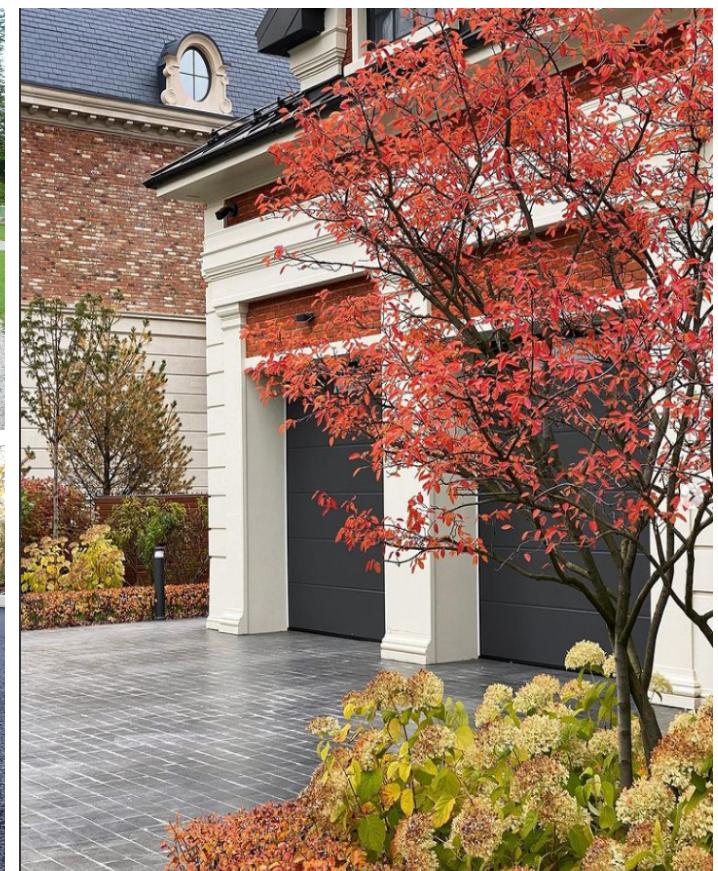

ХУДОЖЕСТВЕННЫЙ ОБРАЗ САДА

ГЕНЕРАЛЬНЫЙ ПЛАН М 1:200

Обознач.	Название	S, м ²
	Газон	314,5
	Кора	560,5
	Гравий	180
	Декинг	51,6
	Мощение	198,2

ОБМЕРНЫЙ ПЛАН М 1:200

РАЗБИВОЧНЫЙ ПЛАН М 1:200

ПЛАН ПРИВЯЗКИ ДЕРЕВЬЕВ НА УЧАСТКЕ М 1:200