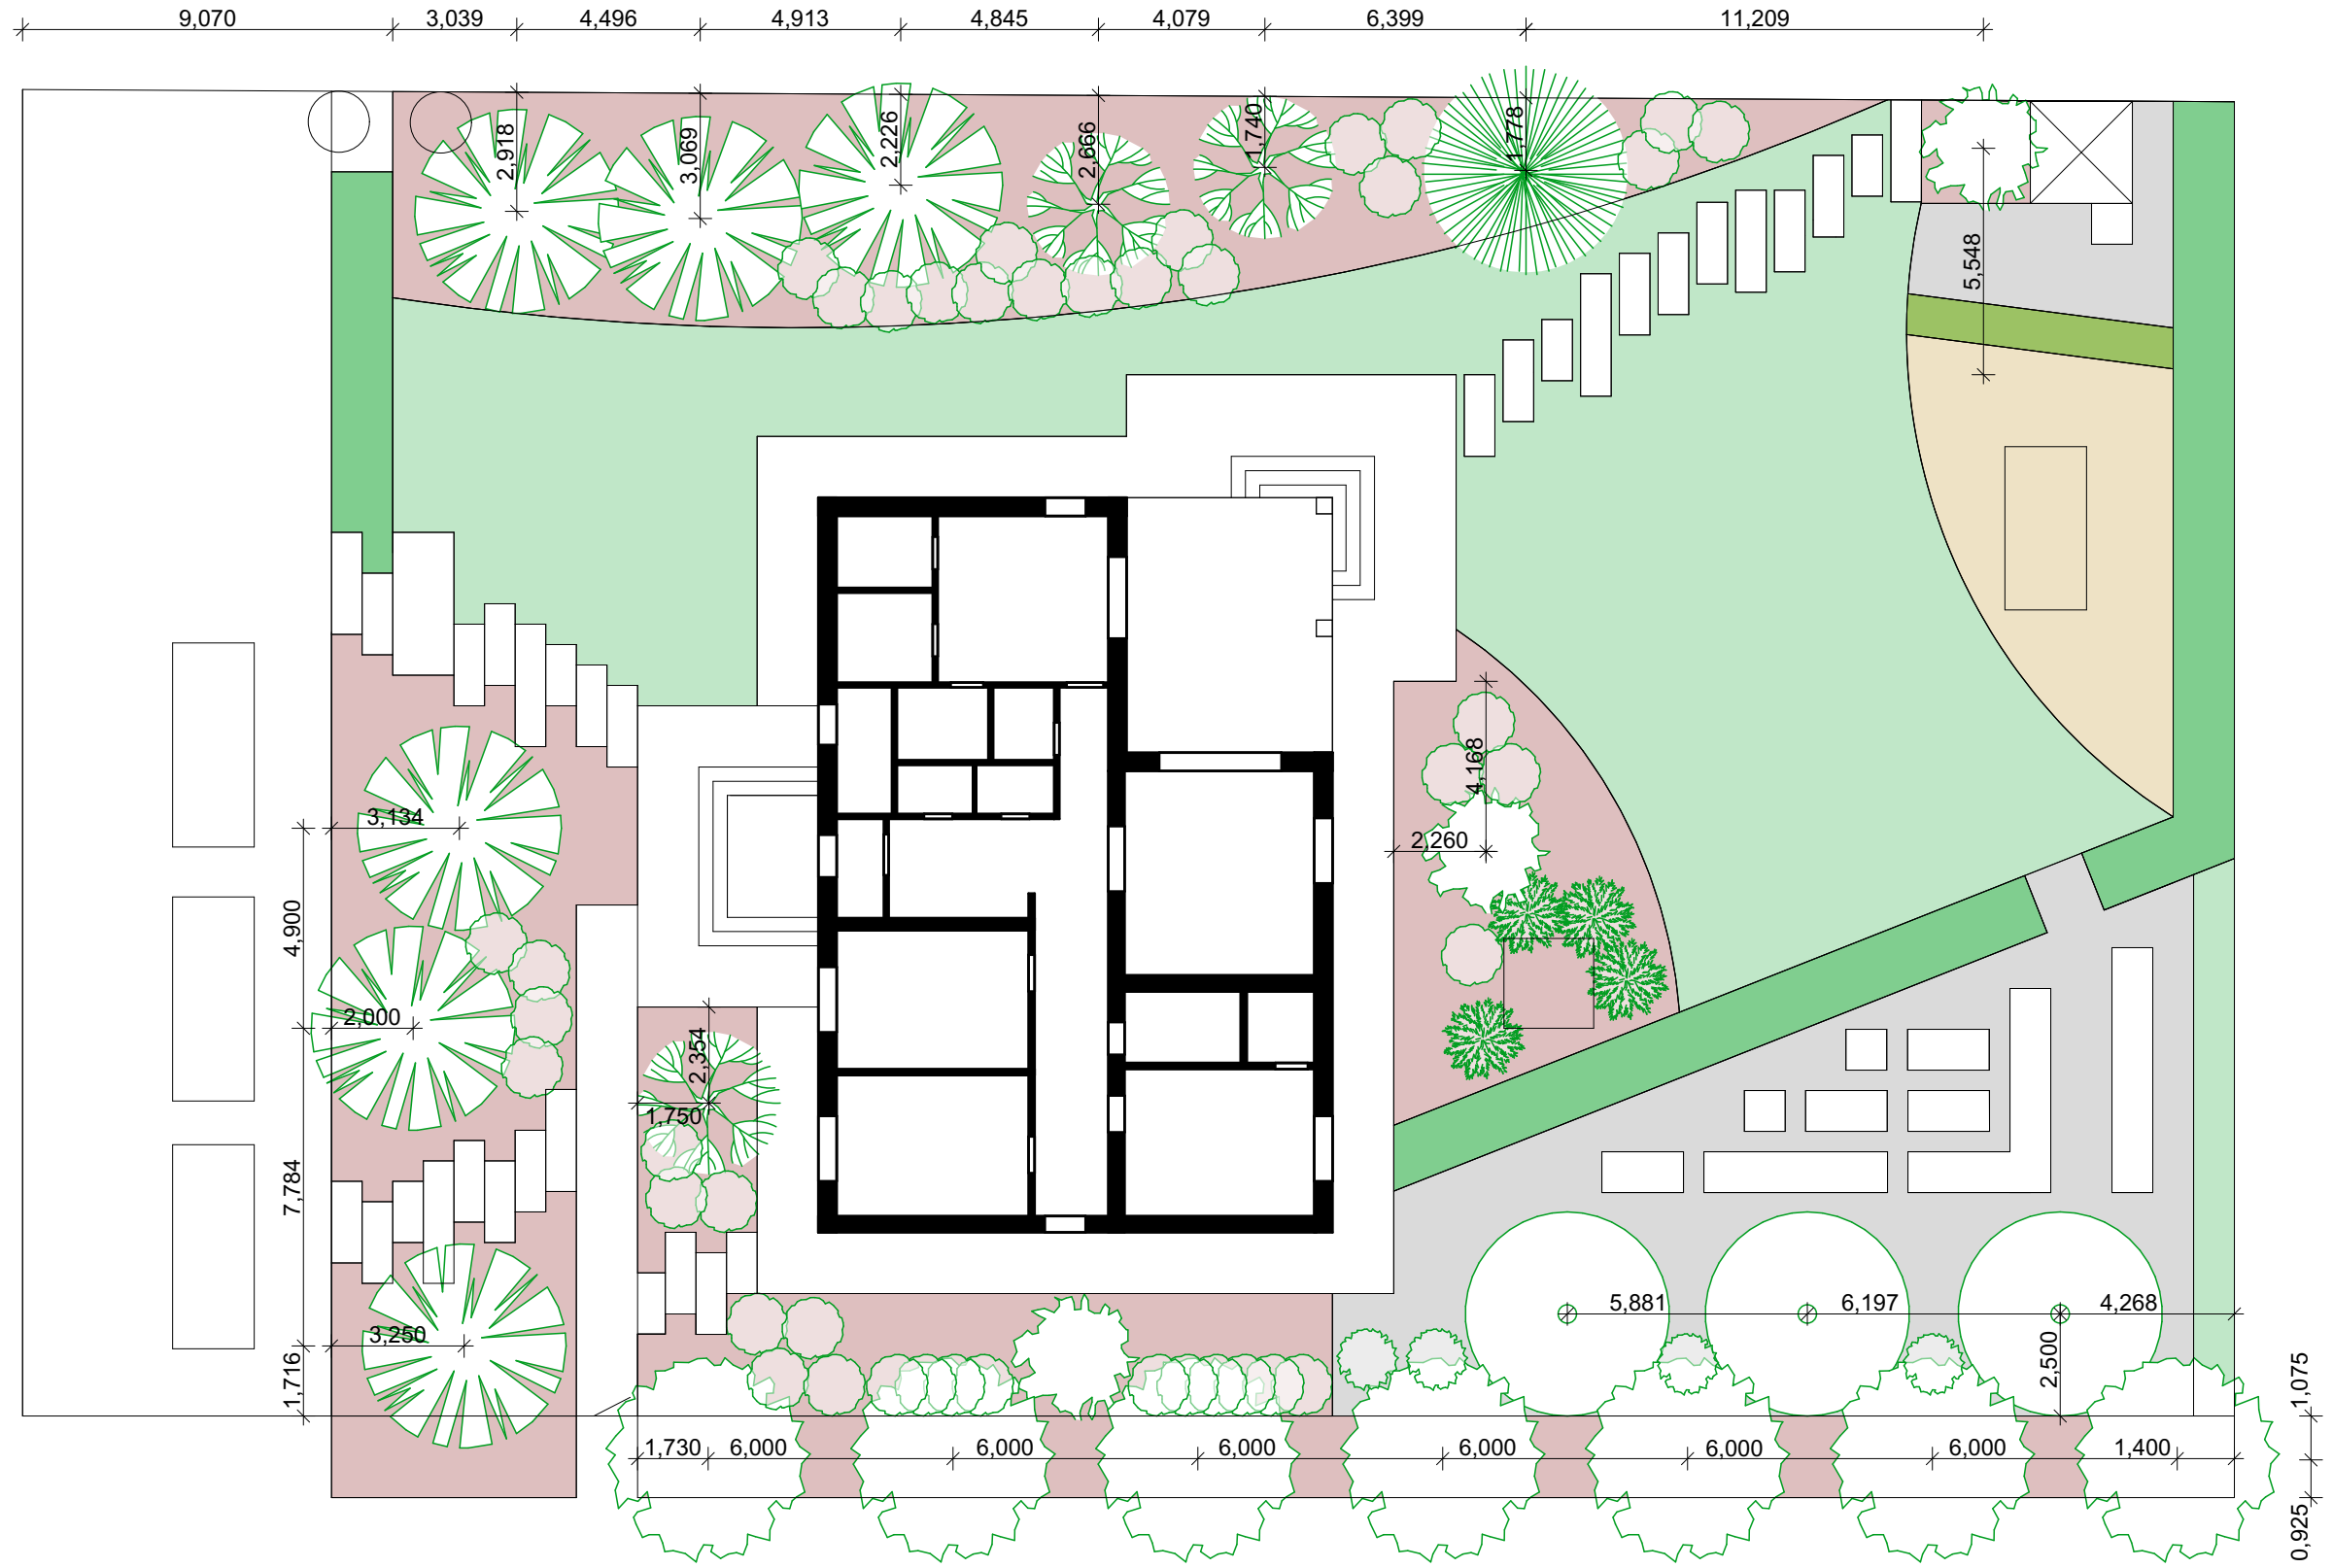

ХУДОЖЕСТВЕННЫЙ ОБРАЗ САДА

ГЕНЕРАЛЬНЫЙ ПЛАН М 1:200

Обознач.	Название	S, м ²
	Газон	314,5
	Кора	560,5
	Гравий	180
	Декинг	51,6
	Мощение	198,2

ОБМЕРНЫЙ ПЛАН М 1:200

РАЗБИВОЧНЫЙ ПЛАН М 1:200

ПЛАН ПРИВЯЗКИ ДЕРЕВЬЕВ НА УЧАСТКЕ М 1:200

ДЕНДРОПЛАН М 1:300

№	Название	Кол-во шт.
1	Липа мелколистная	7
2	Ирга канадская	3
3	Сосна обыкновенная	6
4	Рябина обыкновенная	3
5	Ель обыкновенная	1
6	Ель обыкновенная для живой изгороди	30
7	Дерен белый Gouchaultii	10
8	Дерен отпрысковый Flaviramea	70
9	Можжевельник казацкий Tamariscifolia	5
10	Спирея серая Grefsheim	22

ФОТО РАСТИТЕЛЬНОГО НАПОЛНЕНИЯ

Отдельные растения

Растения для цветников

СХЕМА ОСВЕЩЕНИЯ М 1:200

Обозначение	Название	Кол-во шт.
●	Наземный светильник	14
●	Грунтовый светильник	14
●	Розетки	3

Подсветка деревьев