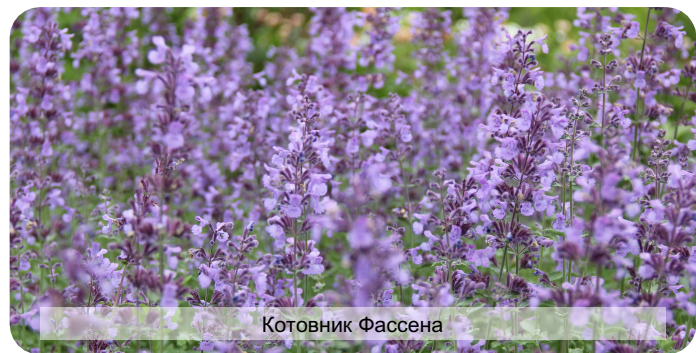

ФОТО РАСТИТЕЛЬНОГО НАПОЛНЕНИЯ

Отдельные растения

Растения для цветников

СХЕМА ОСВЕЩЕНИЯ М 1:200

Обозначение	Название	Кол-во шт.
●	Наземный светильник	14
●	Грунтовый светильник	14
●	Розетки	3

Подсветка деревьев