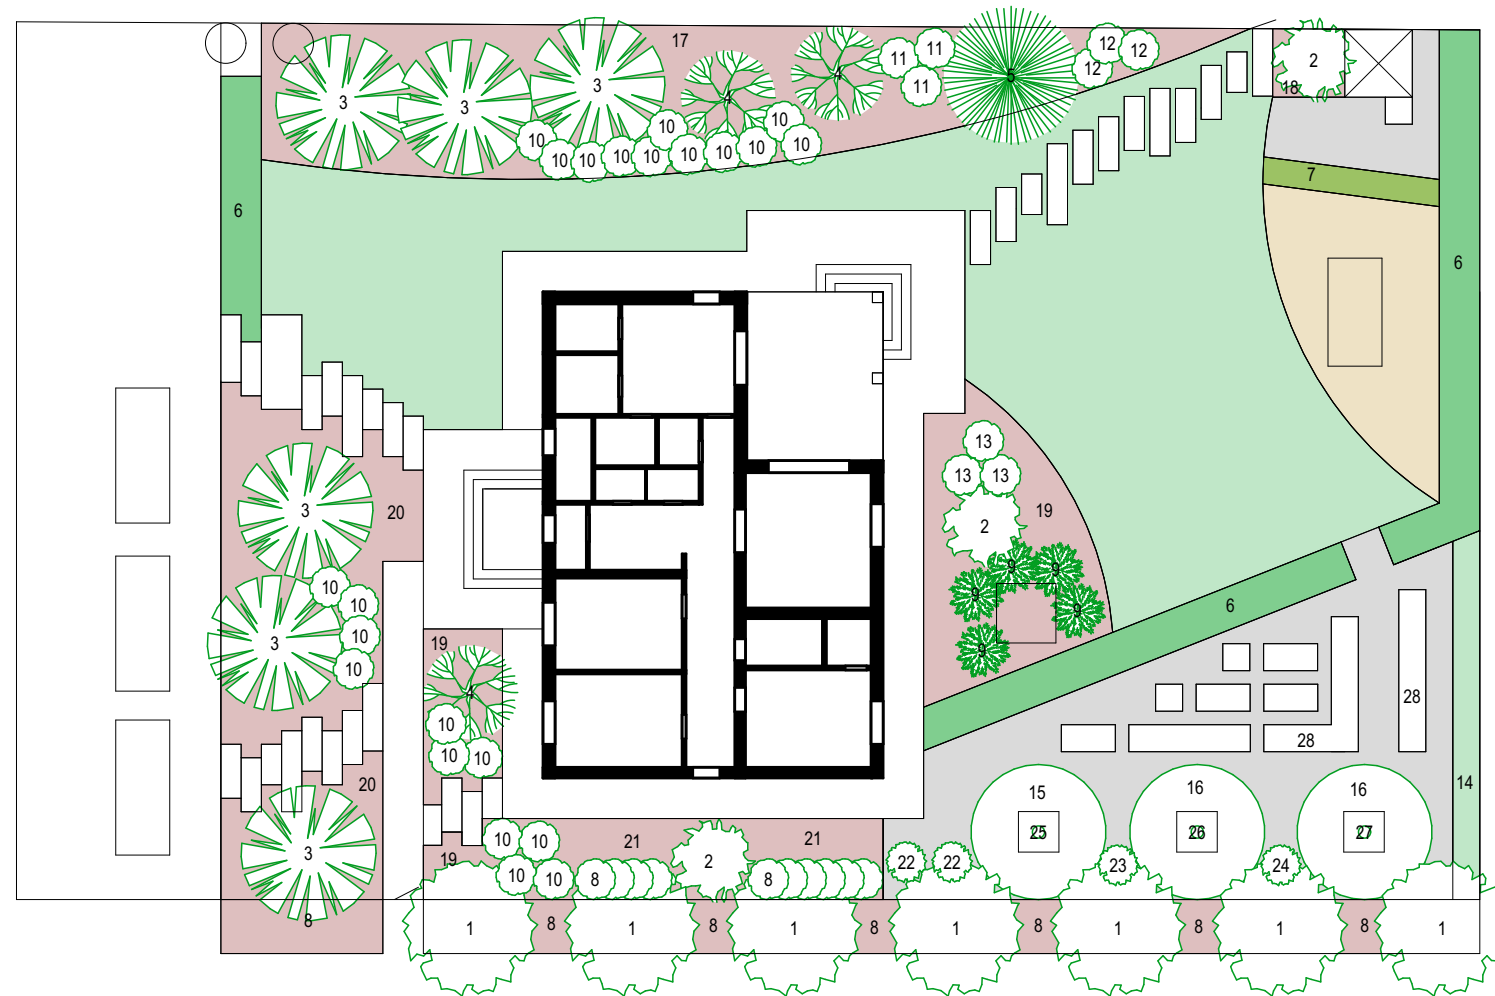

ХУДОЖЕСТВЕННЫЙ ОБРАЗ САДА

ГЕНЕРАЛЬНЫЙ ПЛАН М 1:200

Обознач.	Название	S, м ²
	Газон	314,5
	Кора	560,5
	Гравий	180
	Декинг	51,6
	Мощение	198,2

ОБМЕРНЫЙ ПЛАН М 1:200

РАЗБИВОЧНЫЙ ПЛАН М 1:200

ПЛАН ПРИВЯЗКИ ДЕРЕВЬЕВ НА УЧАСТКЕ М 1:200

ДЕНДРОПЛАН М 1:300

№	Название	Кол-во шт.
1	Липа мелколистная	7
2	Ирга канадская	3
3	Сосна обыкновенная	6
4	Рябина обыкновенная	3
5	Ель обыкновенная	1
6	Ель обыкновенная для живой изгороди	30
7	Дерен белый Gouchaultii	10
8	Дерен отпрысковый Flaviramea	70
9	Можжевельник казацкий Tamariscifolia	5
10	Спирея серая Grefsheim	22