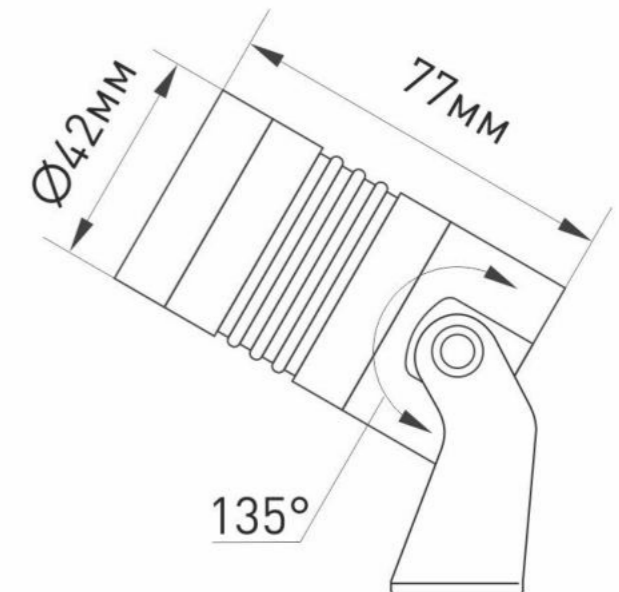

Арт.: 032652