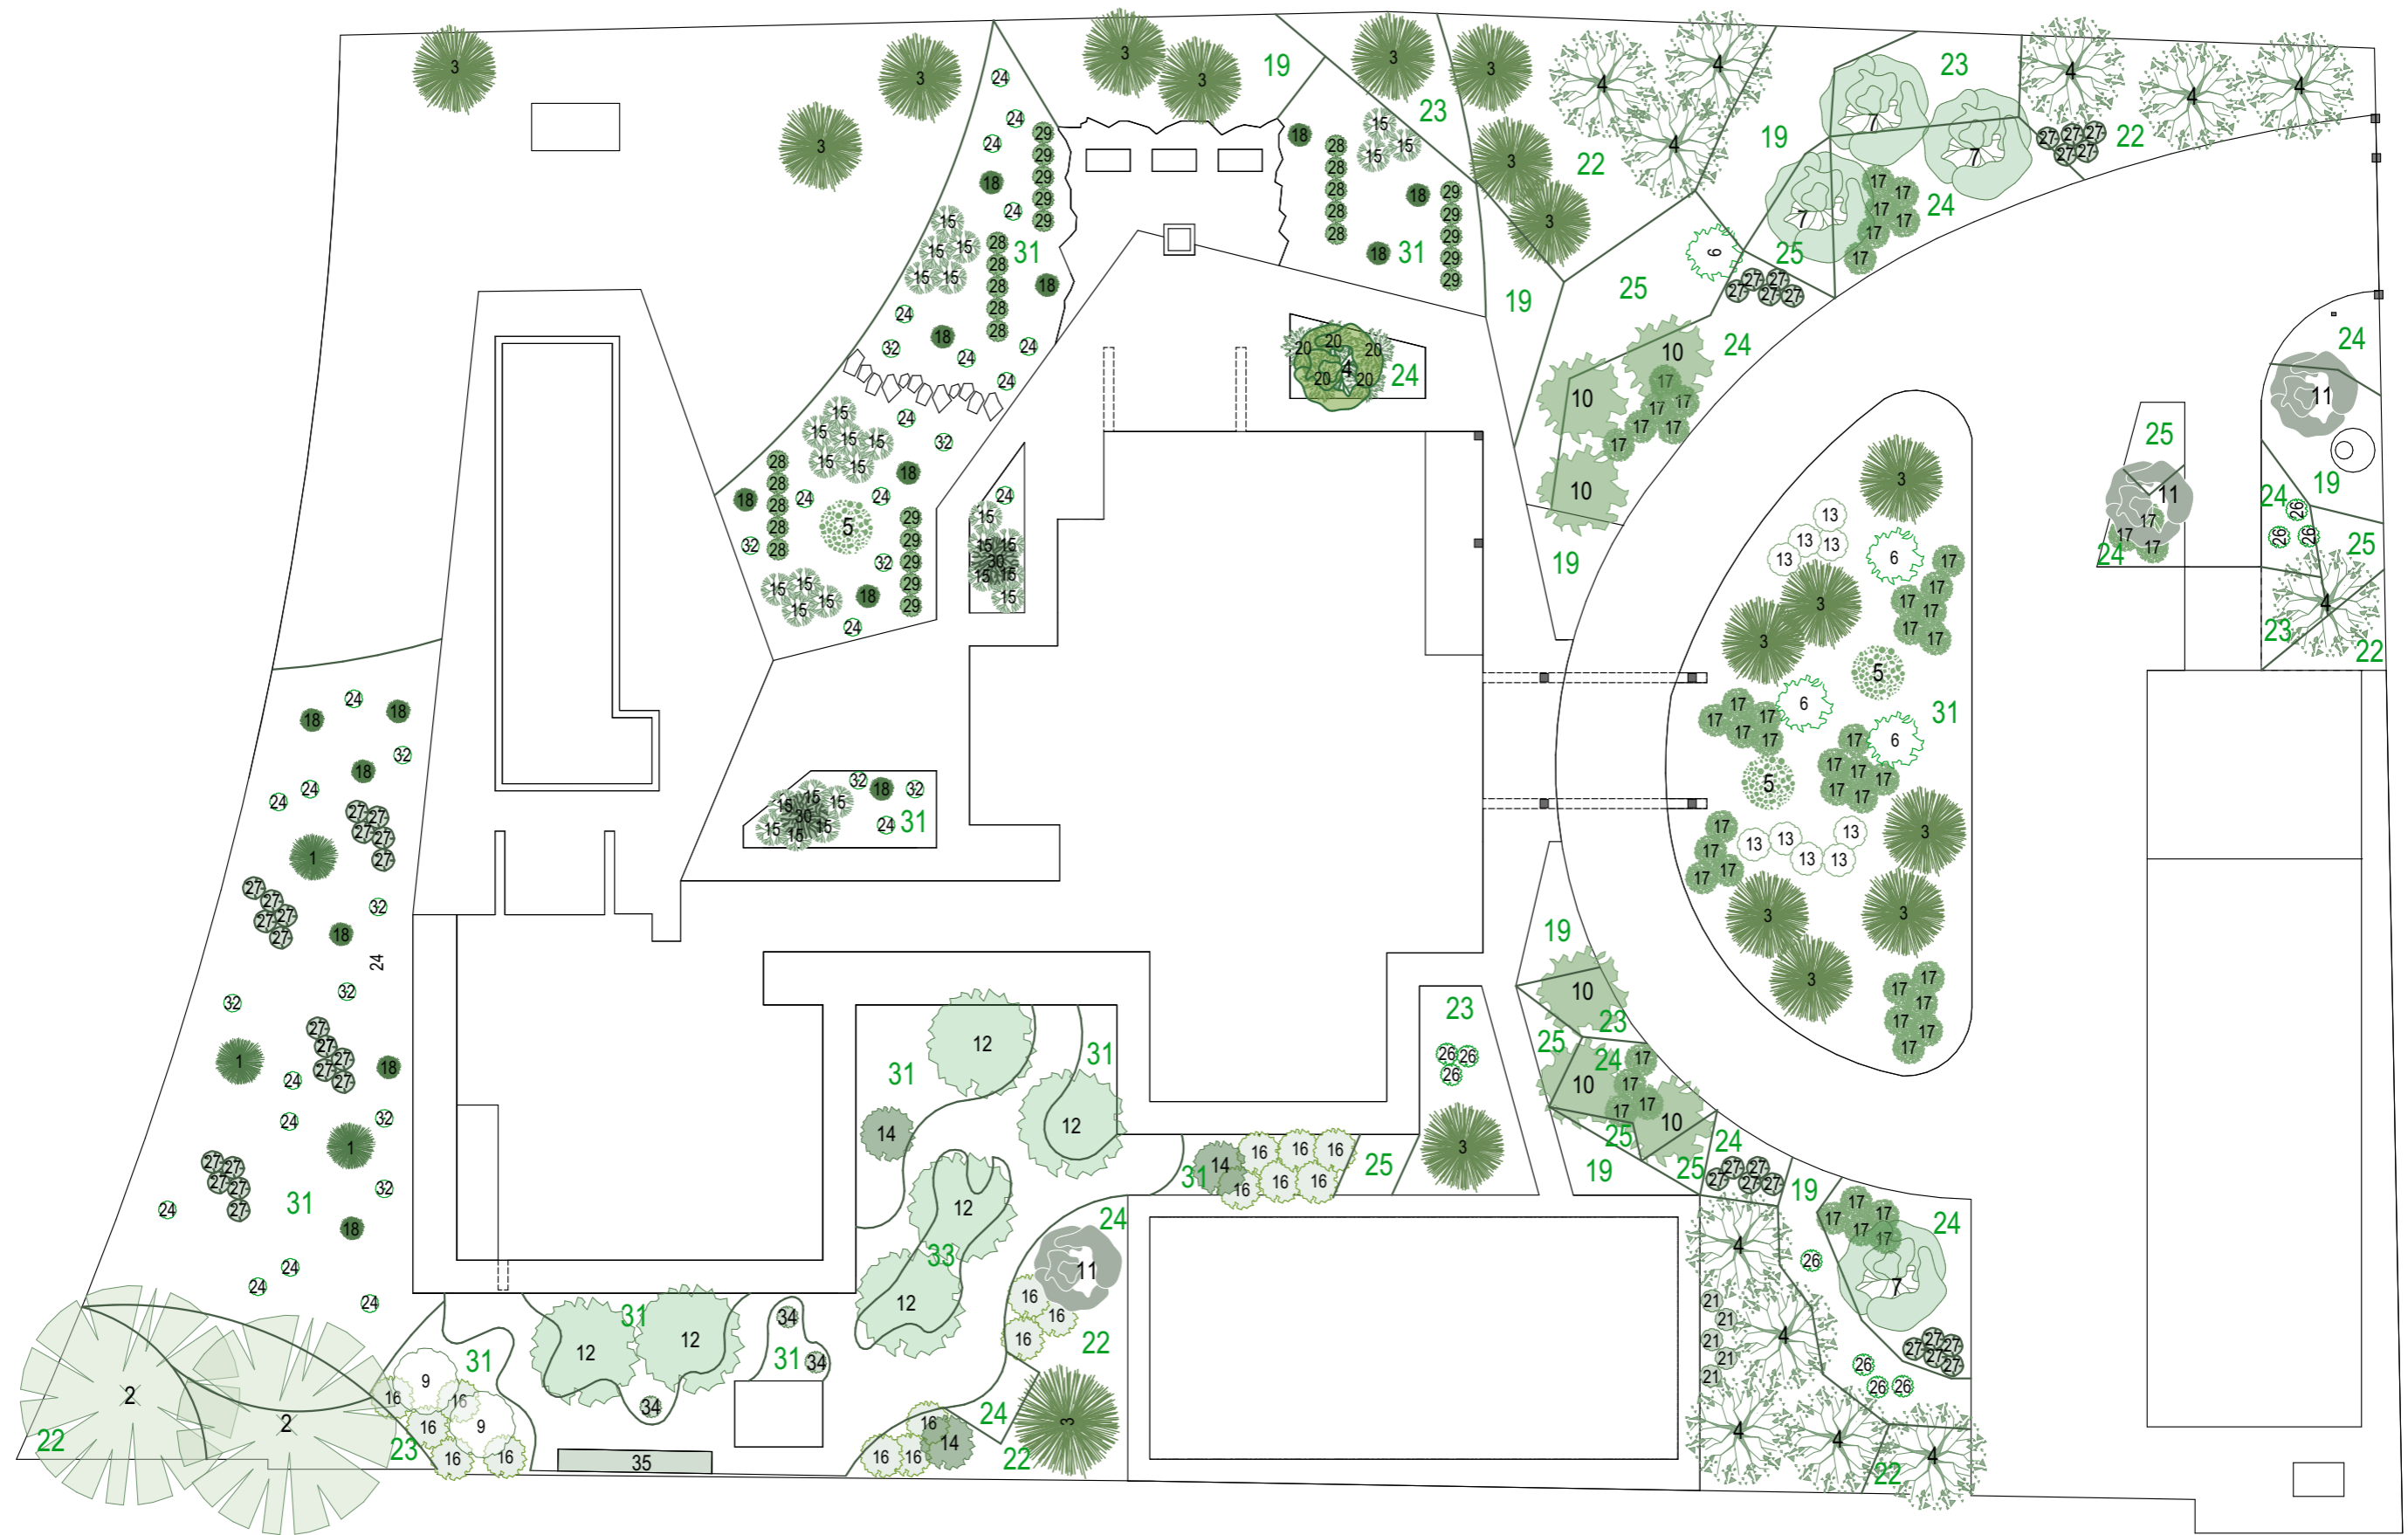

Арт.: 037523

Светильник ALT-RAY-R42-5W Day4000

Арт.: 032652

ДЕНДРОПЛАН М 1:300

ЭКСПЛИКАЦИЯ РАСТЕНИЙ

№	Наименование материала	Количество
1	Ель обыкновенная Инверса, 1,25-1,5м	3,00
2	Черемуха обыкновенная, 6,5-7м	2,00
3	Ель обыкновенная, 5,5-6м	18,00
4	Сосна обыкновенная 3,5-4м	12,00
5	Ниваки, сосна обыкновенная, 2х2,5м	3,00
6	Бересклет крылатый	4,00
7	Яблоня "Рудольф", mst, 2,5-3 м	4,00
8	Яблоня "Эверест", mst, 2,5-3 м	1,00
9	Сирень обыкновенная, 150-175см	2,00
10	Ирга, форма зонт, 2,5х2,5м	6,00
11	Рябина обыкновенная кустовая, 4-4,5м	3,00
12	Плодовые деревья в ассортименте, 7-8 лет	6,00
13	Рододендрон, 80-100см	9,00
14	Калина обыкновенная, 150-175см	3,00
15	Сирень Мейера, Германия, 1,25-1,5м	30,00
16	Спирея Грефшейм, 125-150см	18,00
17	Сосна горная, Ø 100-125см, h 80-125см	51,00
18	Ель Нидиформис, 50-60см	16,00
19	Можжевельник казацкий, 125-150см	61,00
20	Можжевельник горизонтальный, 60-80см	5,00
21	Голубика, куст 50-60см	5,00
22	Дёрен отпрысковый Flaviramea, 30-50см	190,00
23	Снежноягодник Доренбоза, 30-50см	220,00
24	Спирея японская Широбана, 20-30см	600,00
25	Арония черноплодная, 60-80см	175,00
26	Чубушник венечный "Зоя Космодемьянская"	10,00
27	Гортензия метельчатая в ассортименте, 100-125см	40,00
28	Гортензия древовидная Бабл Гам	15,00
29	Гортензия древовидная Маршмелоу	15,00
30	Гортензия метельчатая на штамбе, 60см	2,00
31	Многолетние цветы в ассортименте	4 780,00
32	Пион ИТО-гибрид	12,00
33	Земляника в ассортименте	120,00
34	Жимолость	3,00
35	Малина/ежевика	14,00

ПЛАН ПРИВЯЗКИ КРУПНЫХ РАСТЕНИЙ М 1:300

РАЗБИВОЧНЫЙ ПЛАН М 1:300