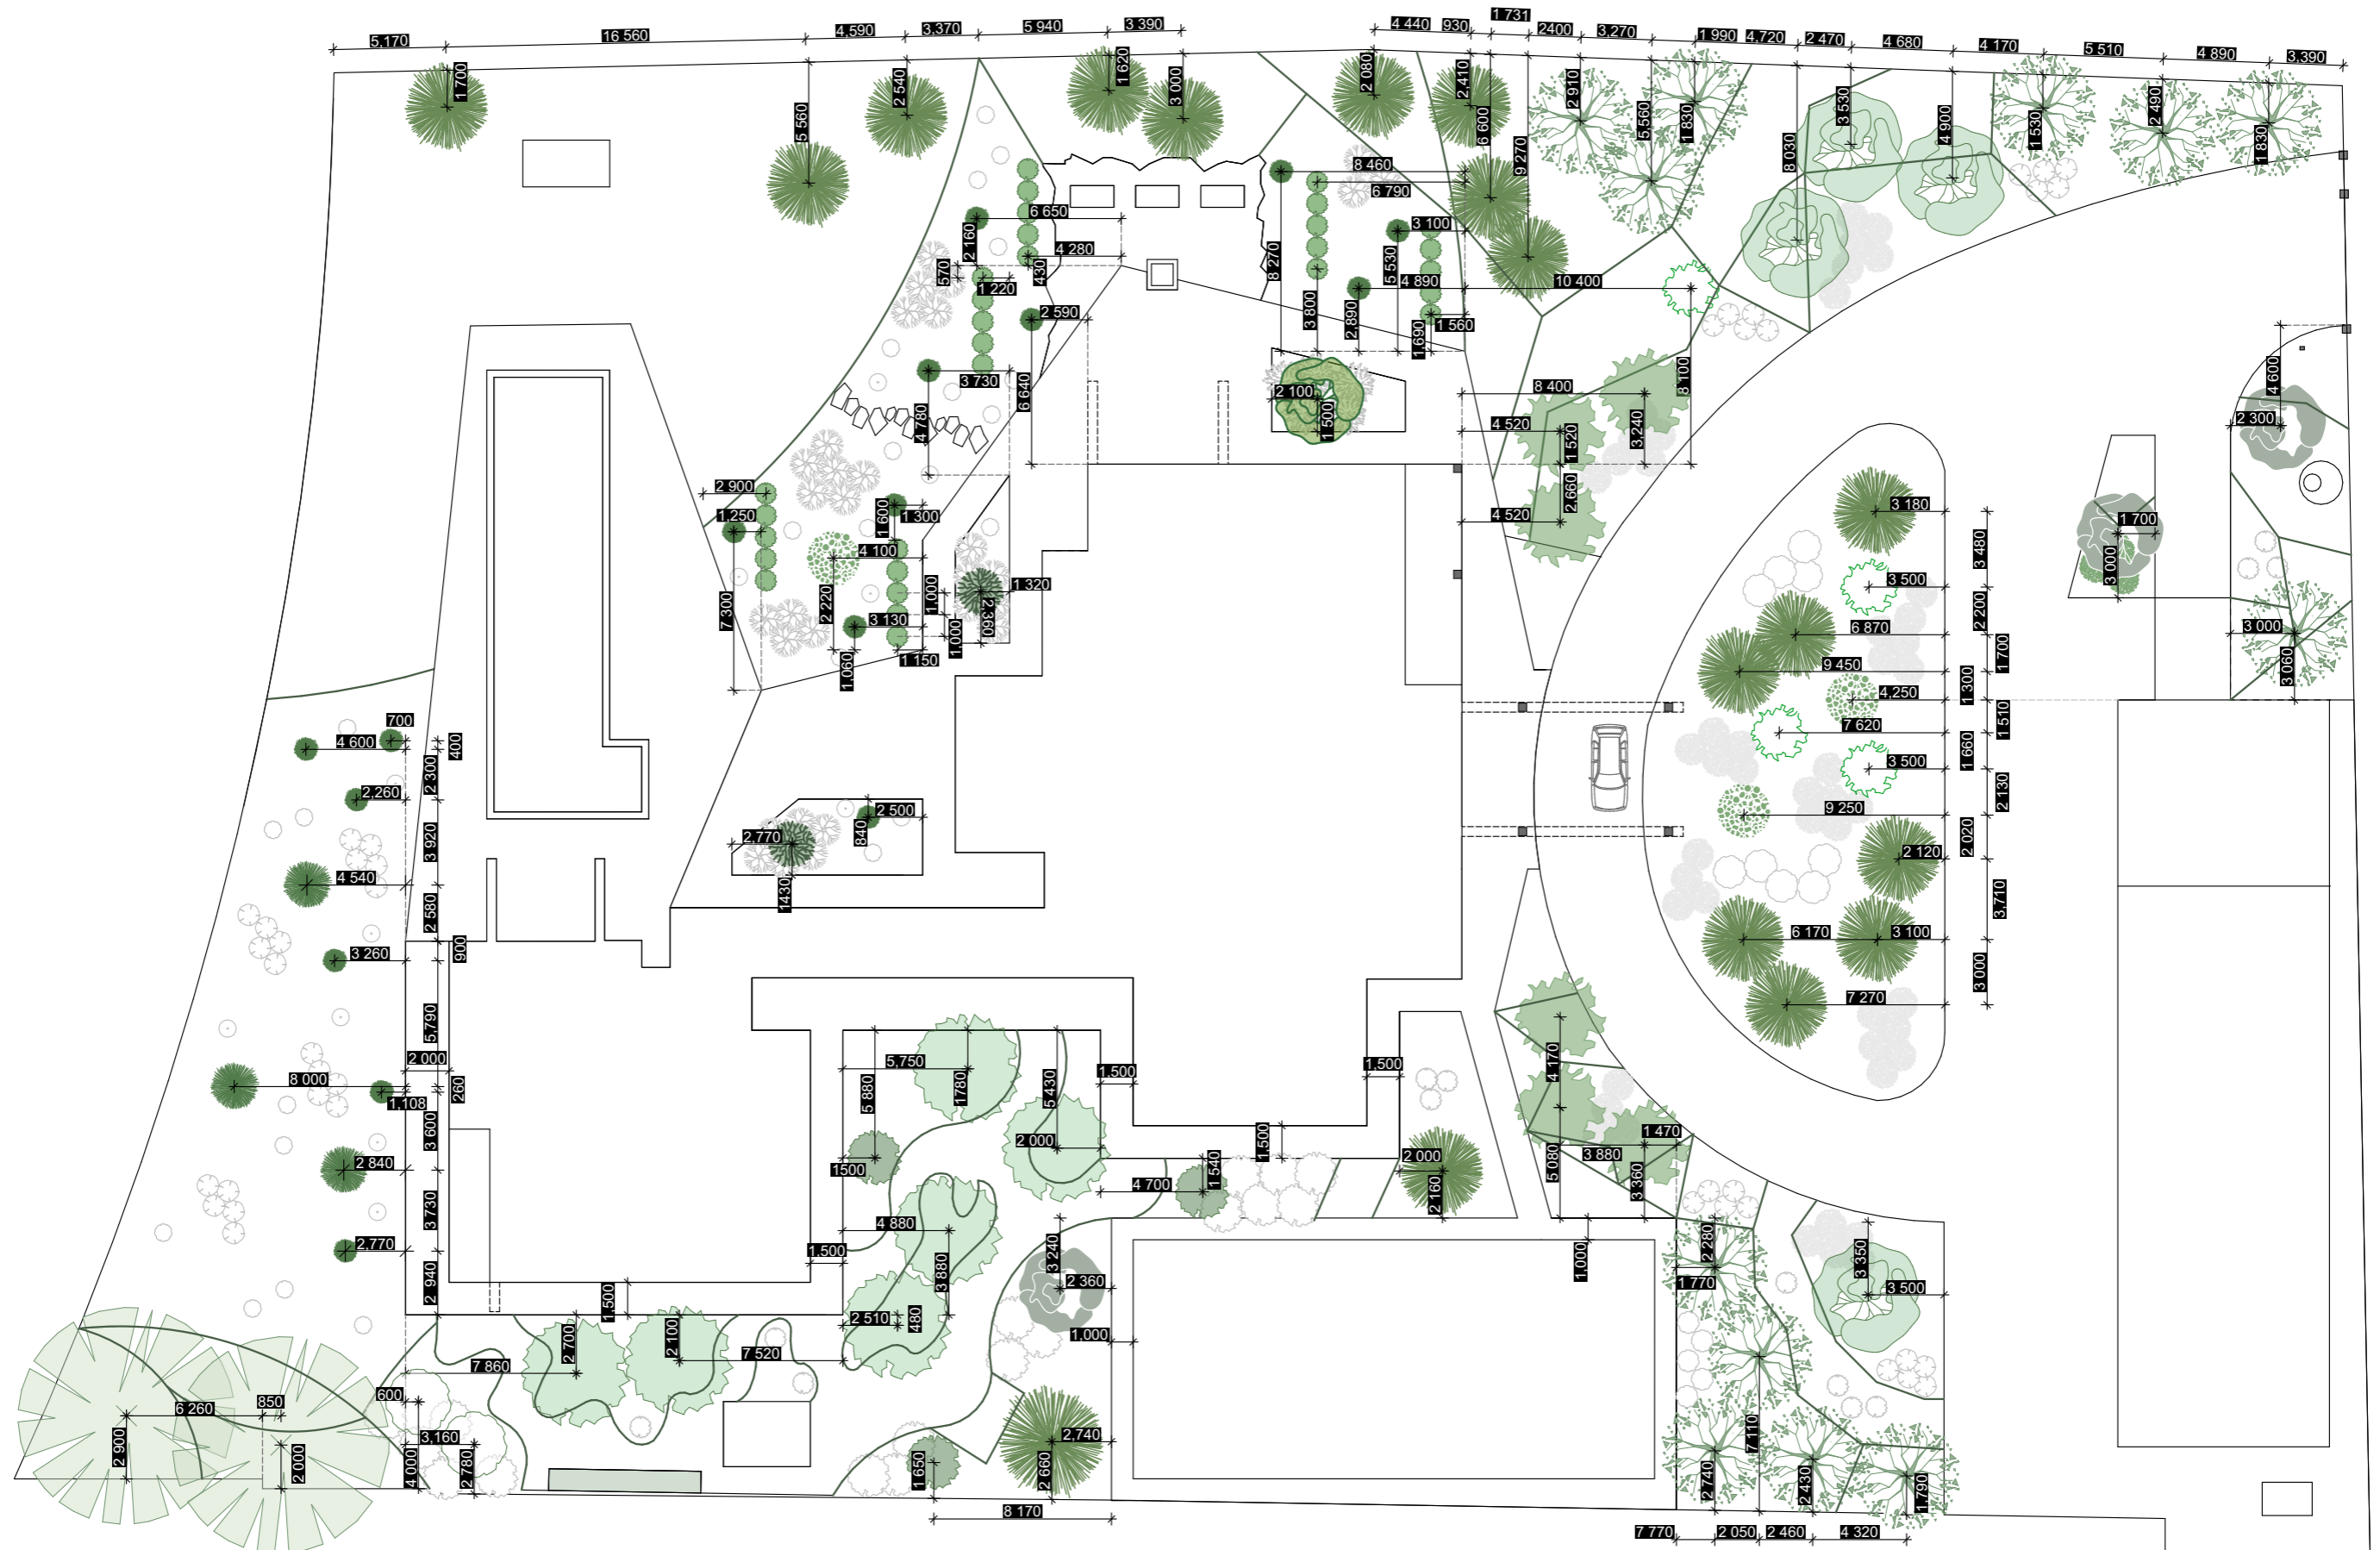

Арт.: 037523

Светильник ALT-RAY-R42-5W Day4000

Арт.: 032652

ДЕНДРОПЛАН М 1:300

ЭКСПЛИКАЦИЯ РАСТЕНИЙ

№	Наименование материала	Количество
1	Ель обыкновенная Инверса, 1,25-1,5м	3,00
2	Черемуха обыкновенная, 6,5-7м	2,00
3	Ель обыкновенная, 5,5-6м	18,00
4	Сосна обыкновенная 3,5-4м	12,00
5	Ниваки, сосна обыкновенная, 2х2,5м	3,00
6	Бересклет крылатый	4,00
7	Яблоня "Рудольф", mst, 2,5-3 м	4,00
8	Яблоня "Эверест", mst, 2,5-3 м	1,00
9	Сирень обыкновенная, 150-175см	2,00
10	Ирга, форма зонт, 2,5х2,5м	6,00
11	Рябина обыкновенная кустовая, 4-4,5м	3,00
12	Плодовые деревья в ассортименте, 7-8 лет	6,00
13	Рододендрон, 80-100см	9,00
14	Калина обыкновенная, 150-175см	3,00
15	Сирень Мейера, Германия, 1,25-1,5м	30,00
16	Спирея Грефшейм, 125-150см	18,00
17	Сосна горная, Ø 100-125см, h 80-125см	51,00
18	Ель Нидиформис, 50-60см	16,00
19	Можжевельник казацкий, 125-150см	61,00
20	Можжевельник горизонтальный, 60-80см	5,00
21	Голубика, куст 50-60см	5,00
22	Дёрен отпрысковый Flaviramea, 30-50см	190,00
23	Снежноягодник Доренбоза, 30-50см	220,00
24	Спирея японская Широбана, 20-30см	600,00
25	Арония черноплодная, 60-80см	175,00
26	Чубушник венечный "Зоя Космодемьянская"	10,00
27	Гортензия метельчатая в ассортименте, 100-125см	40,00
28	Гортензия древовидная Бабл Гам	15,00
29	Гортензия древовидная Маршмелоу	15,00
30	Гортензия метельчатая на штамбе, 60см	2,00
31	Многолетние цветы в ассортименте	4 780,00
32	Пион ИТО-гибрид	12,00
33	Земляника в ассортименте	120,00
34	Жимолость	3,00
35	Малина/ежевика	14,00

ПЛАН ПРИВЯЗКИ КРУПНЫХ РАСТЕНИЙ М 1:300

РАЗБИВОЧНЫЙ ПЛАН М 1:300