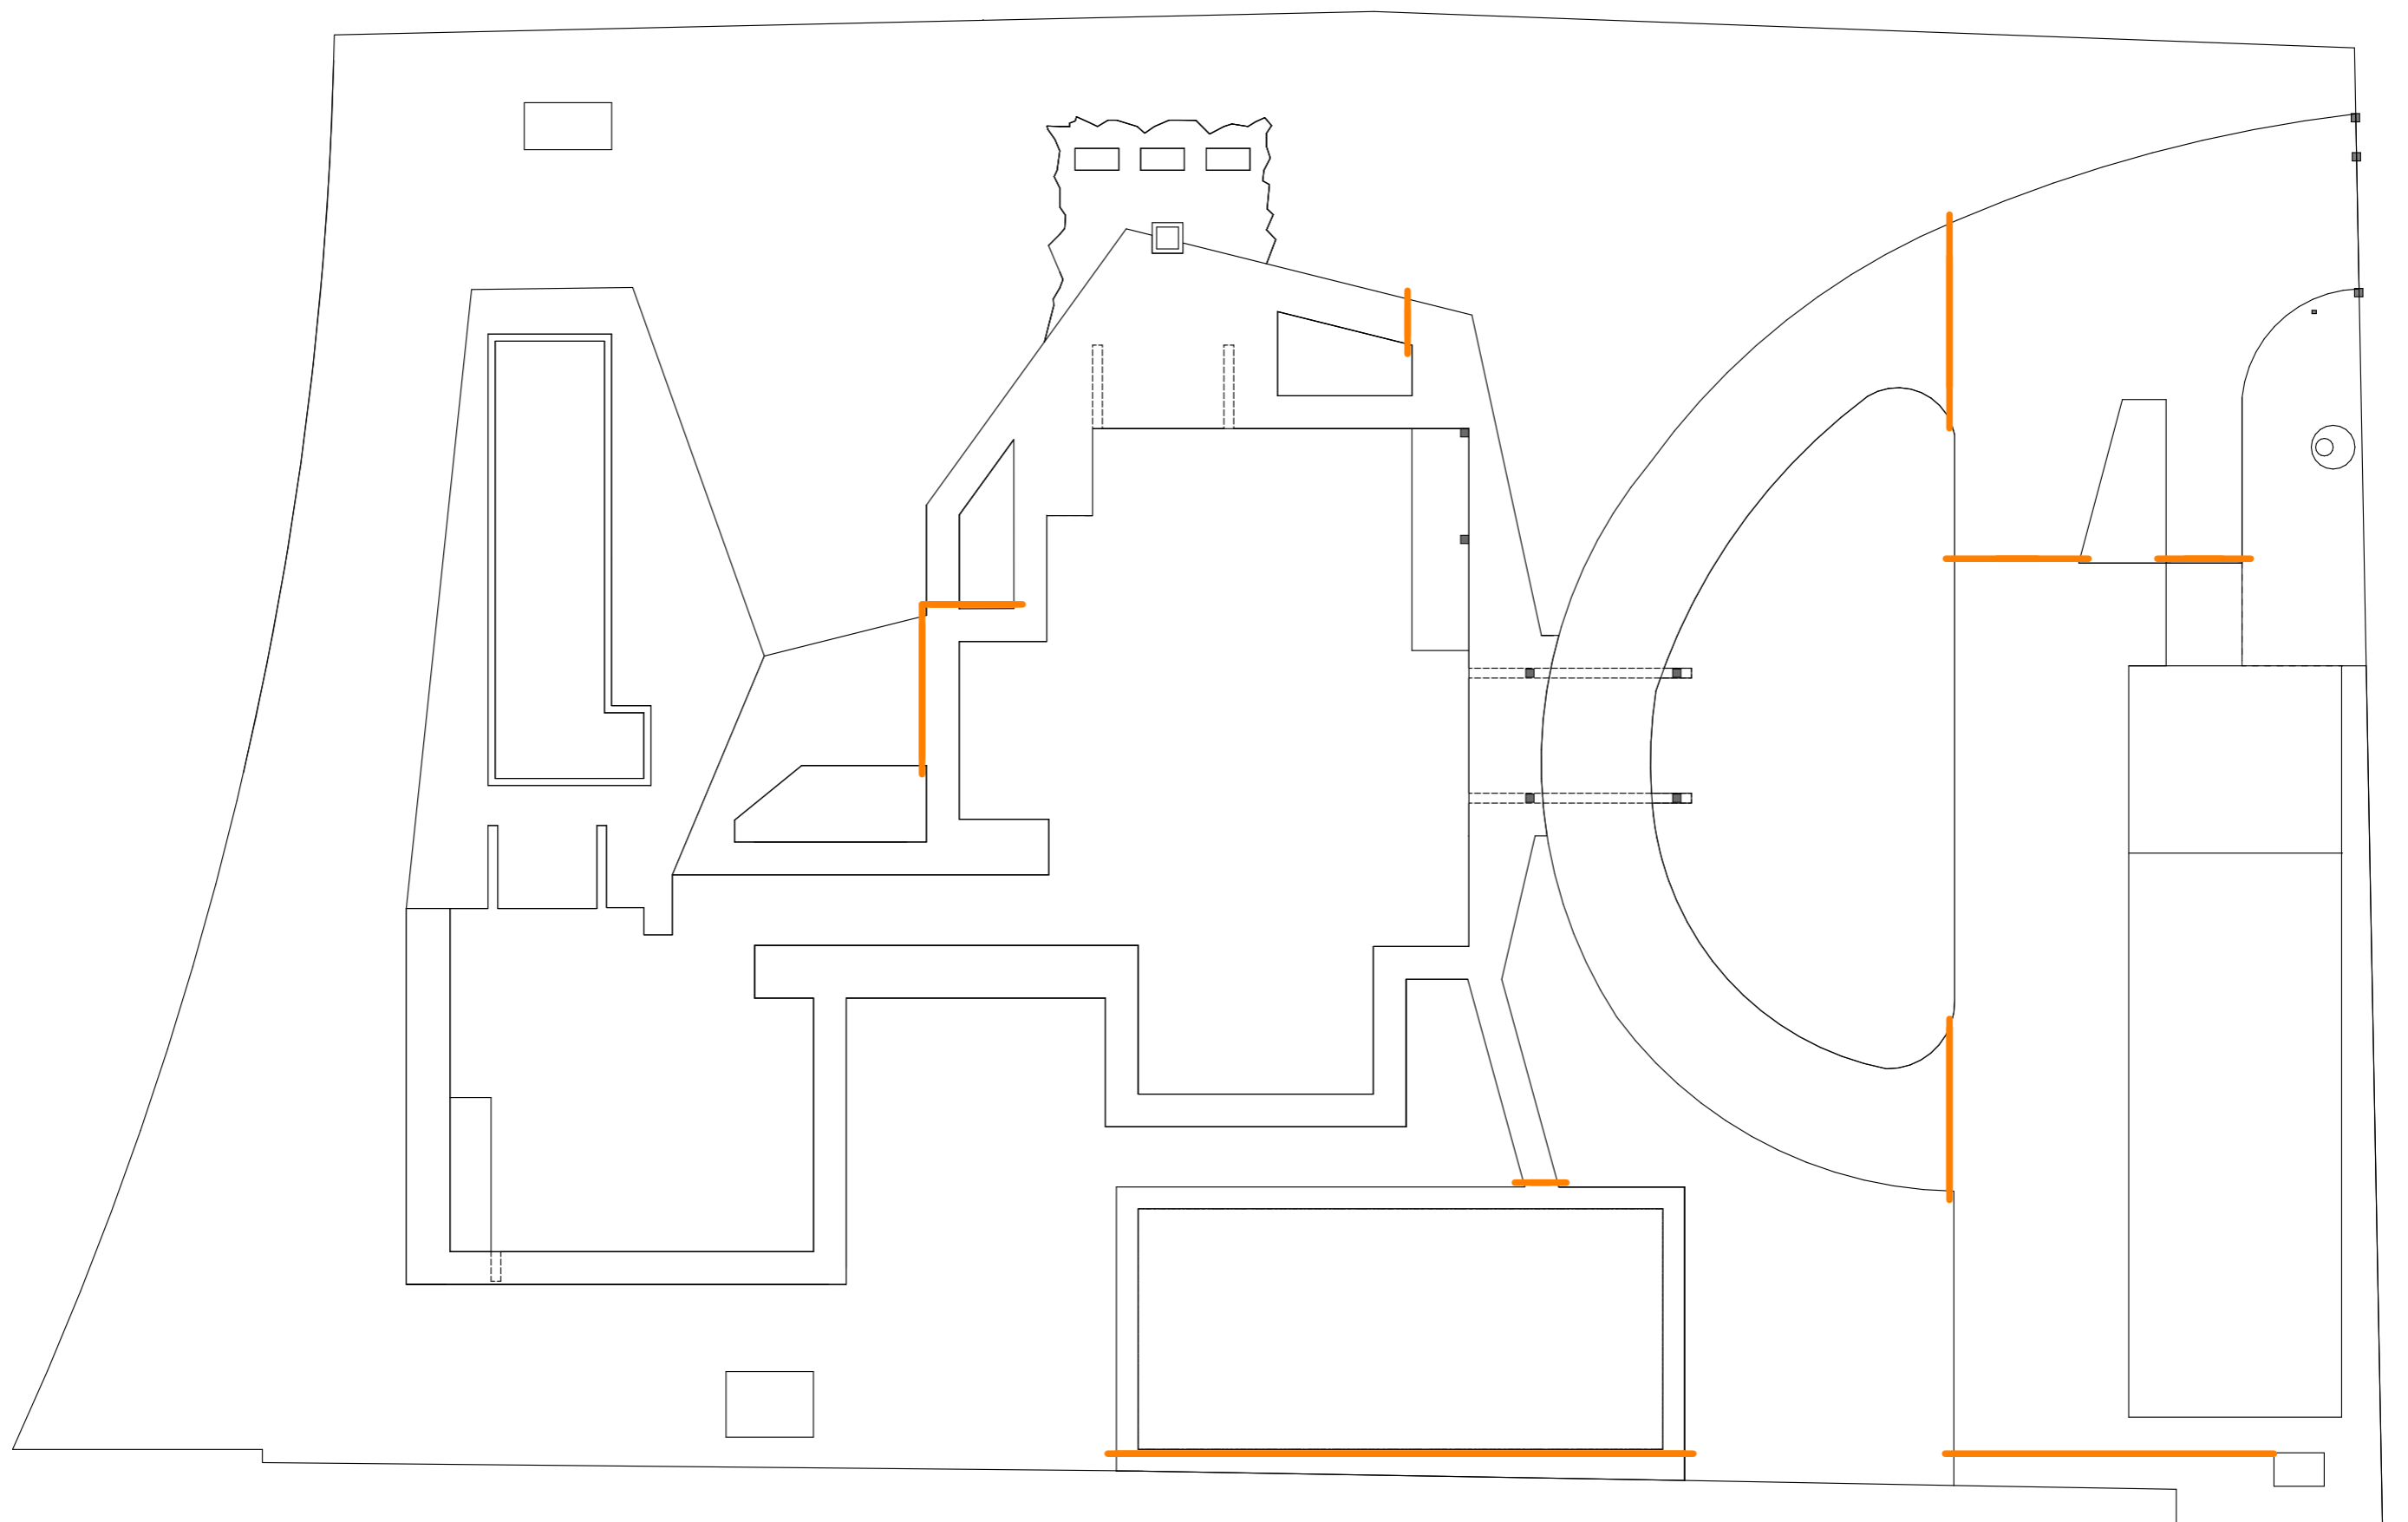

МАСТЕР-ПЛАН М 1:300

ФОТО РАСТИТЕЛЬНОГО НАПОЛНЕНИЯ КОМПОЗИЦИИ У ГЛАВНОГО ВХОДА

ФОТО РАСТИТЕЛЬНОГО НАПОЛНЕНИЯ КОМПОЗИЦИЯ У ГЛАВНОГО ВХОДА

ФОТО РАСТИТЕЛЬНОГО НАПОЛНЕНИЯ КОМПОЗИЦИЯ ПО ПЕРИМЕТРУ УЧАСТКА

ФОТО РАСТИТЕЛЬНОГО НАПОЛНЕНИЯ КОМПОЗИЦИЯ ПО ПЕРИМЕТРУ УЧАСТКА

ФОТО РАСТИТЕЛЬНОГО НАПОЛНЕНИЯ ЦВЕТНИК ВОКРУГ ТЕПЛИЦЫ

ФОТО РАСТИТЕЛЬНОГО НАПОЛНЕНИЯ ЦВЕТНИК ВОКРУГ ТЕПЛИЦЫ

ФОТО РАСТИТЕЛЬНОГО НАПОЛНЕНИЯ
ТЕНЕВОЙ ЦВЕТНИК ВОКРУГ ТЕПЛИЦЫ

ГЕНПЛАН М 1:350

Обознач.	Название	S, м ²
	Газон	509,2
	Брусчатка гранитная 150x150 мм	1587,1
	Плиты природного камня (гранит)	64,1
	Декинг (лиственница)	218,6
	Резиновое покрытие	264
	Каменная крошка	500,3
	Кора	2011,6
	Отсекатель	

СХЕМА ЗАКЛАДНЫХ

РАЗБИВОЧНЫЙ ПЛАН (ДЕТАЛЬ) М 1:100

КОНСТРУКЦИЯ ШПАЛЕРЫ М 1:30

ФОТОАНАЛОГИ

Светильник KT-CANNA-L1000-1W
Warm3000

Арт.: 034162
Арт.: 034163
Арт.: 034164
Арт.: 034161

Светильник LGD-MUSE-BOLL-H900-12W
Warm3000

ПЛАН ПРИВЯЗКИ КРУПНЫХ РАСТЕНИЙ М 1:300

РАЗБИВОЧНЫЙ ПЛАН М 1:300