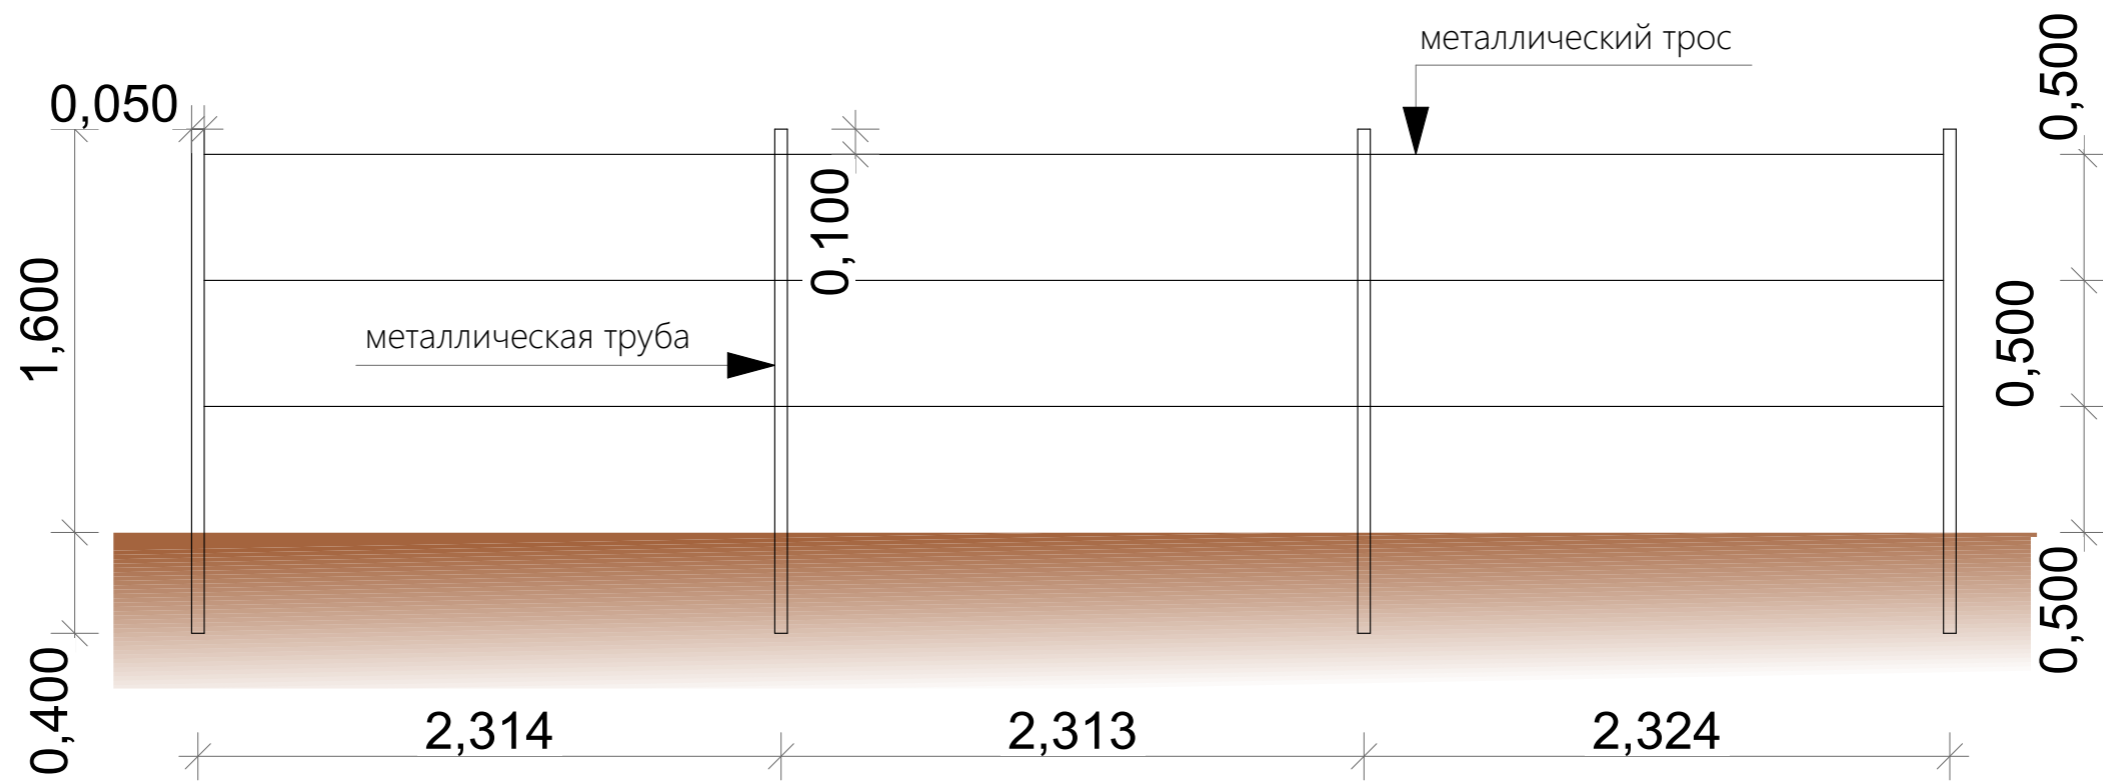

КОНСТРУКЦИЯ ШПАЛЕРЫ М 1:30