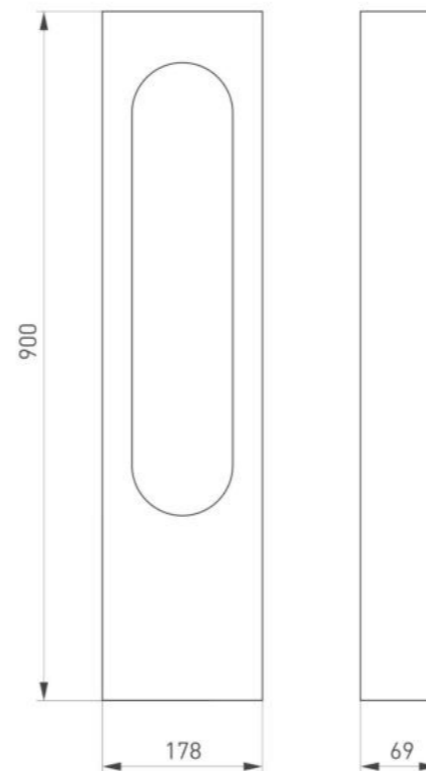

Арт.: 037523

Светильник ALT-RAY-R42-5W Day4000