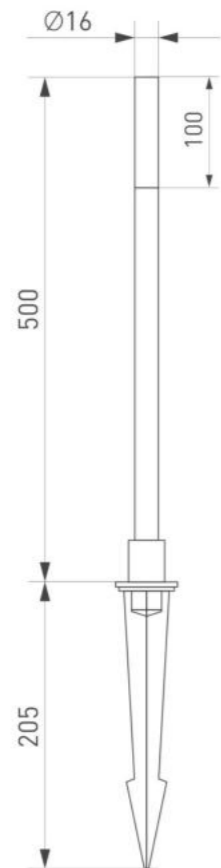

ФОТОАНАЛОГИ

Светильник KT-CANNA-L1000-1W
Warm3000

Арт.: 034162
Арт.: 034163
Арт.: 034164
Арт.: 034161