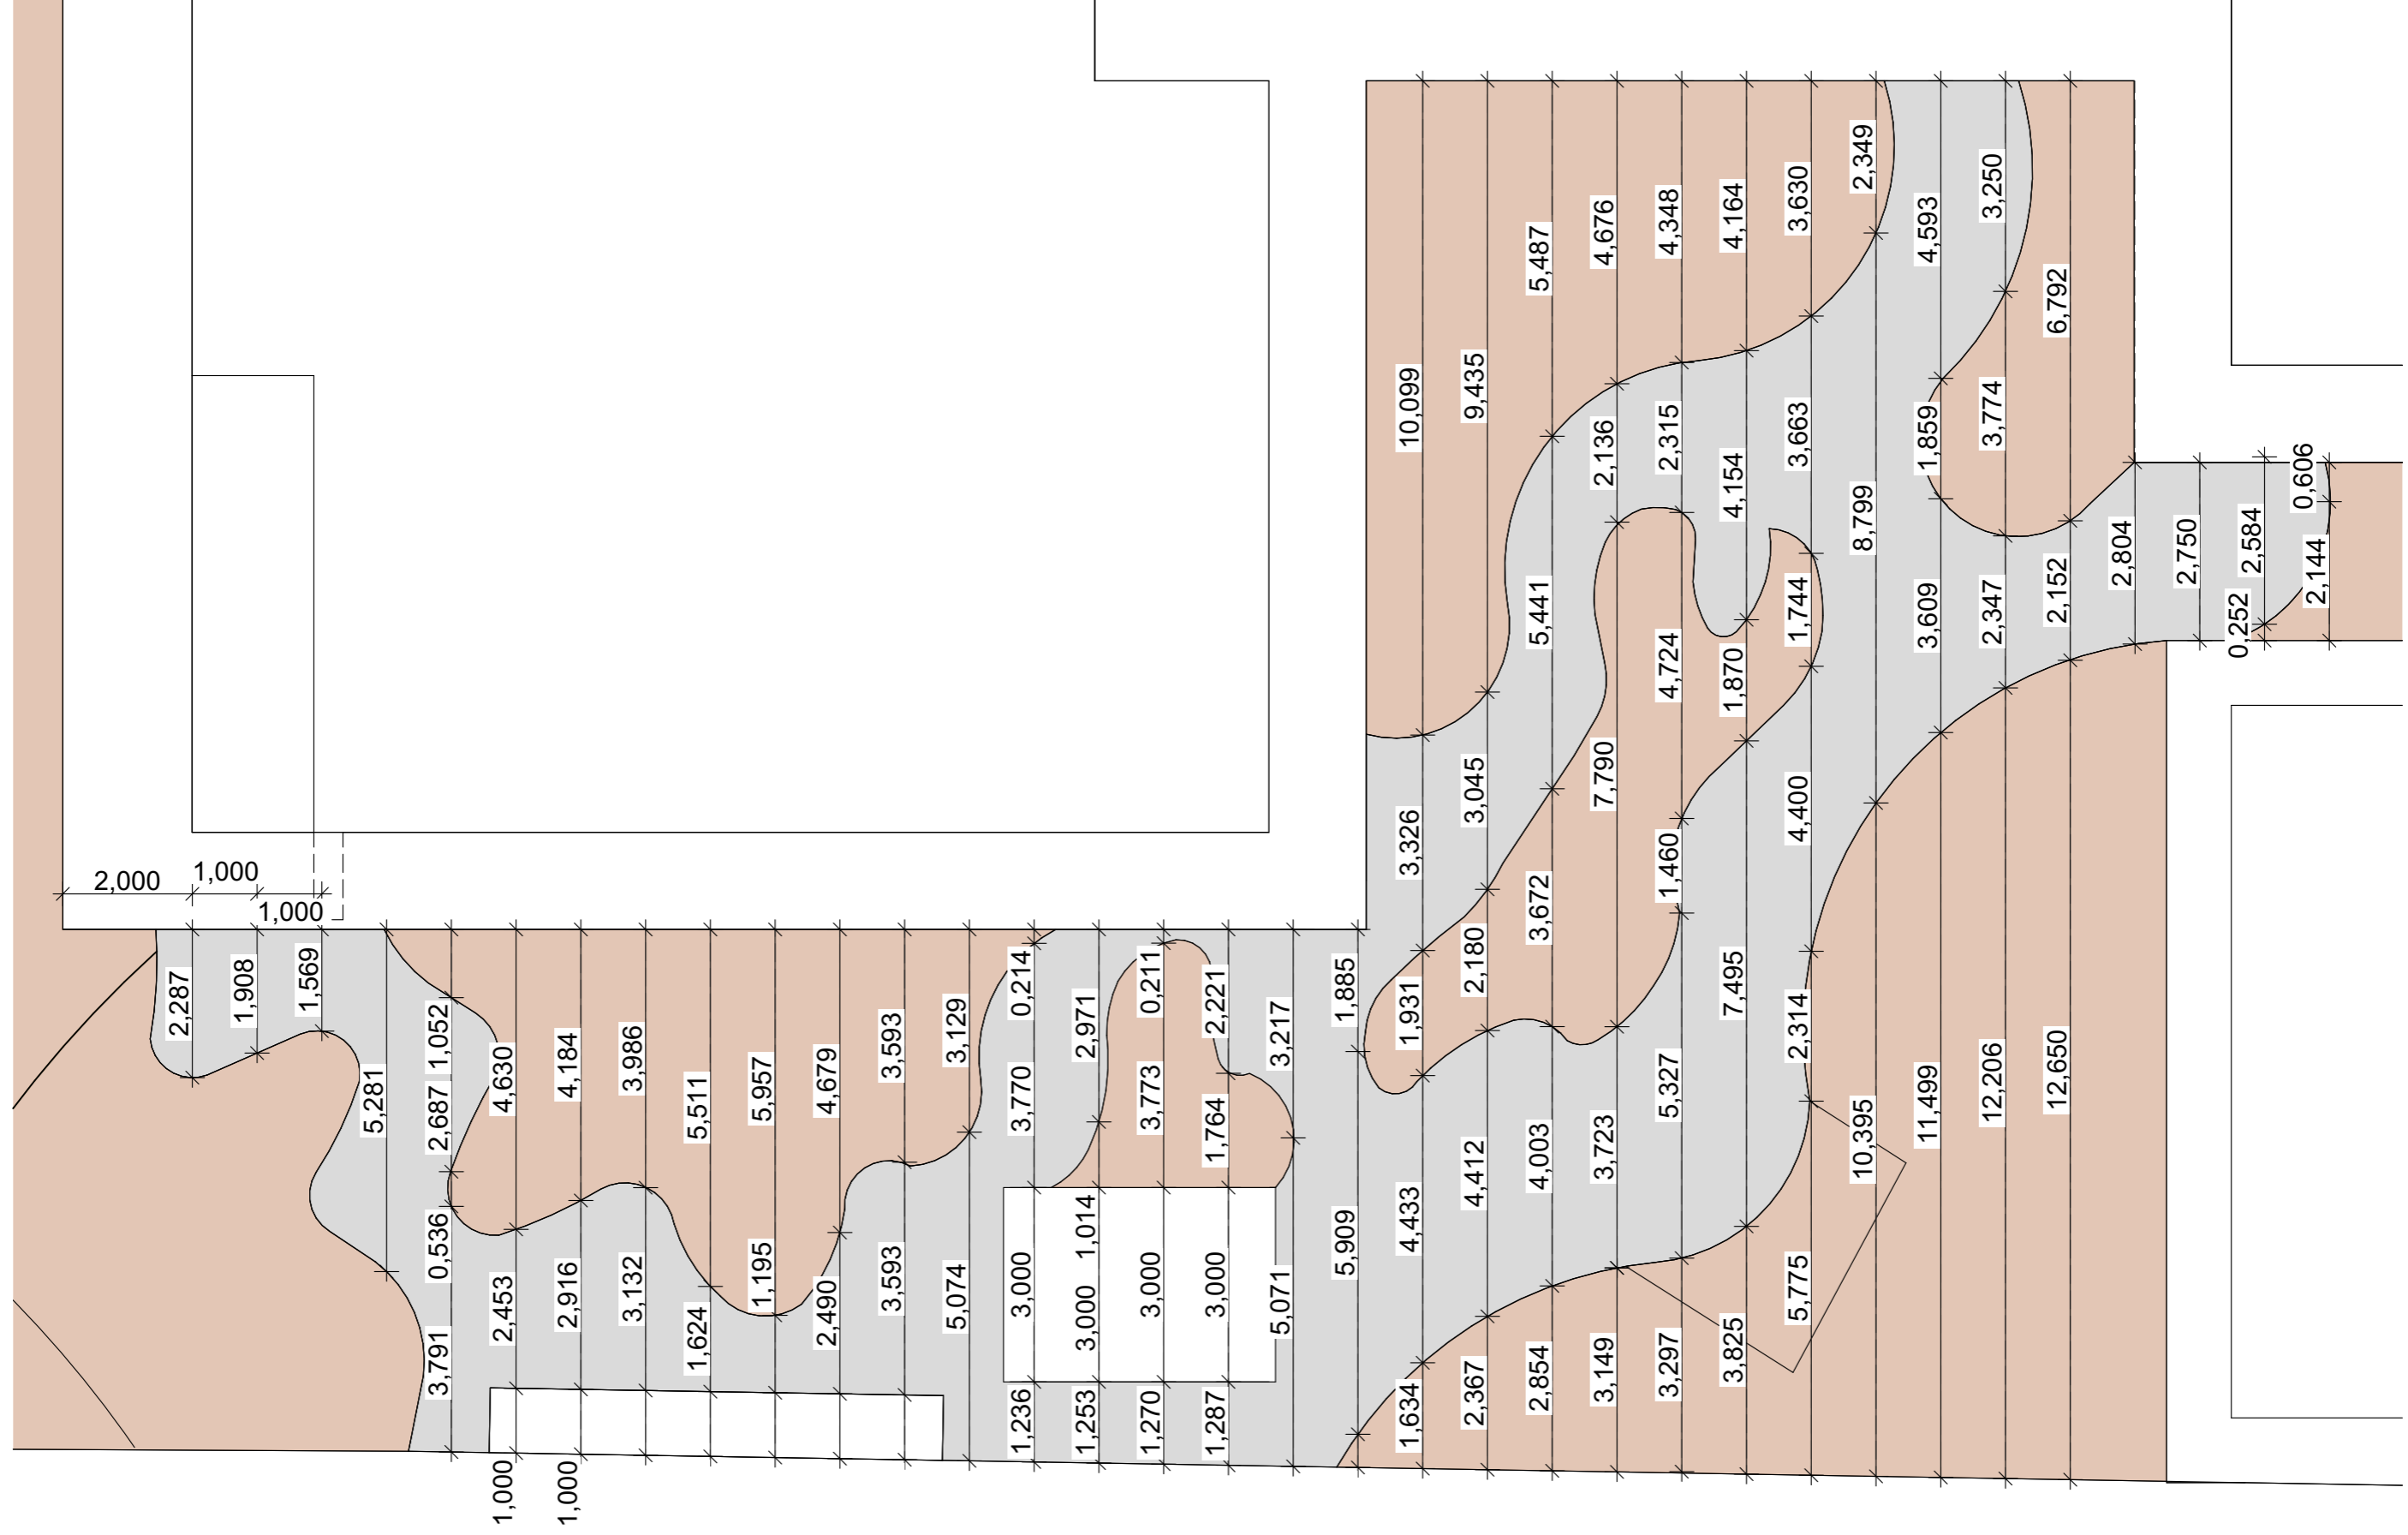

РАЗБИВОЧНЫЙ ПЛАН (ДЕТАЛЬ) М 1:100