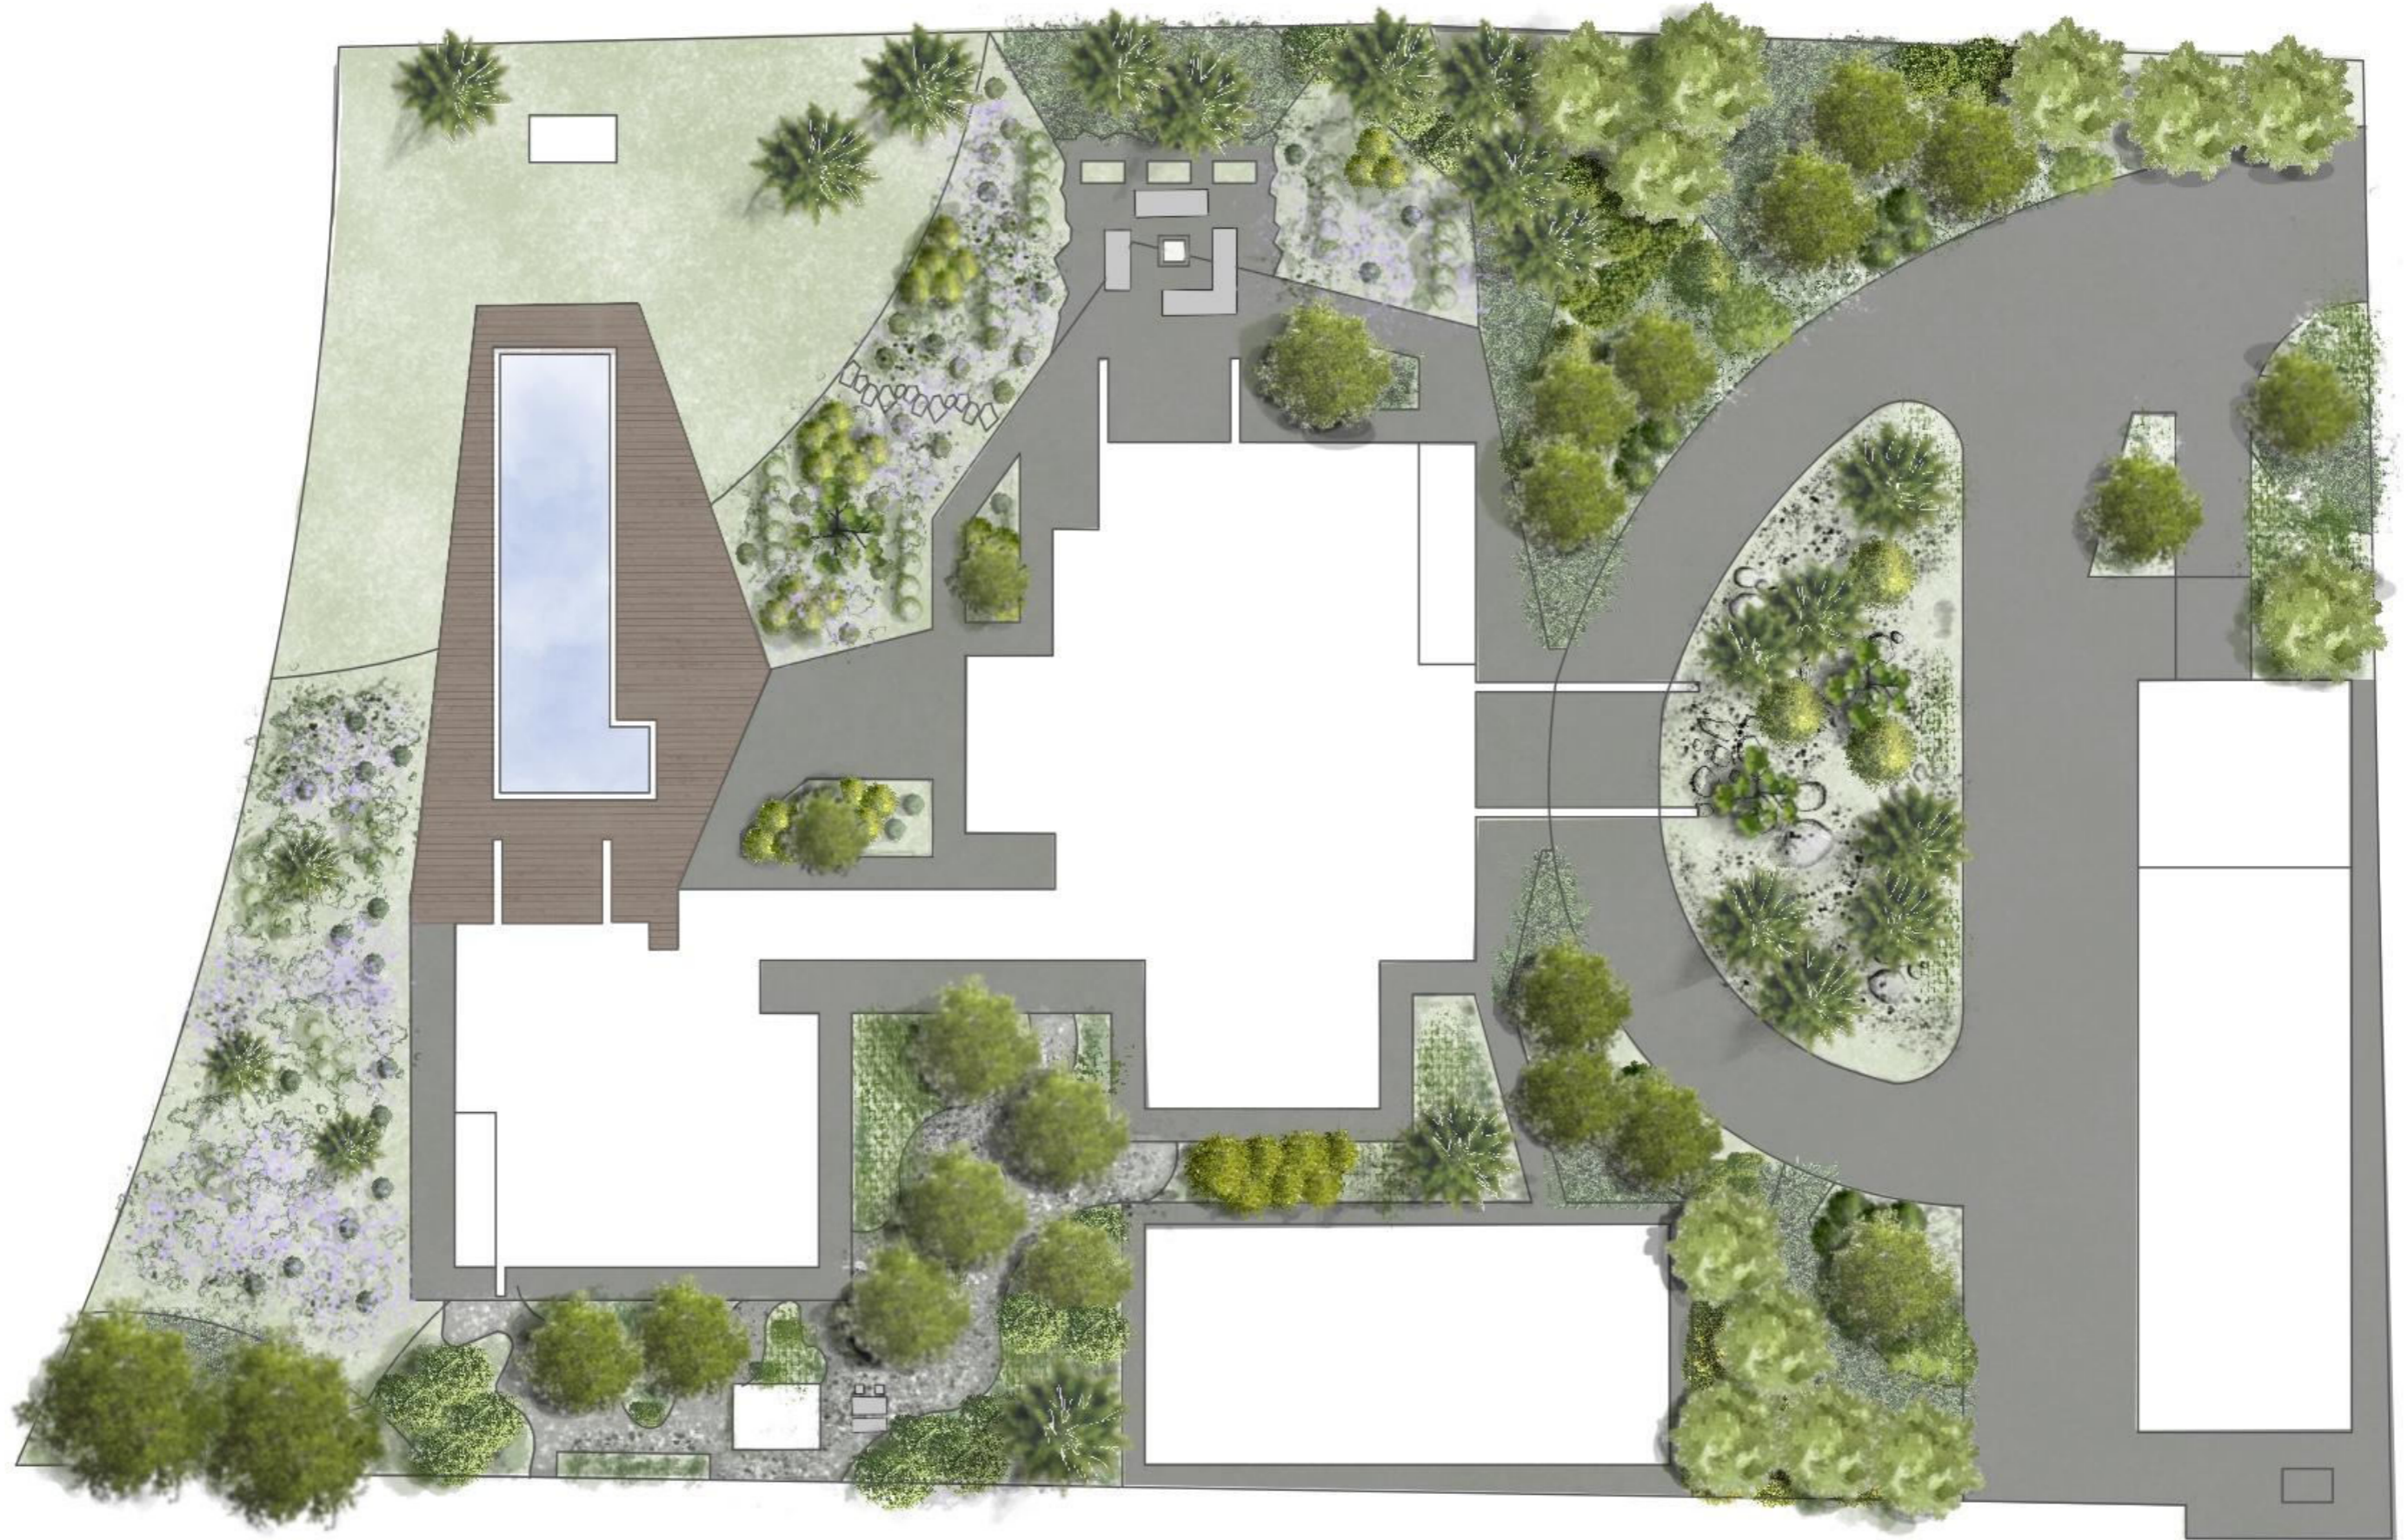

МАСТЕР-ПЛАН М 1:300

ФОТО РАСТИТЕЛЬНОГО НАПОЛНЕНИЯ КОМПОЗИЦИИ У ГЛАВНОГО ВХОДА

ФОТО РАСТИТЕЛЬНОГО НАПОЛНЕНИЯ КОМПОЗИЦИЯ У ГЛАВНОГО ВХОДА

ФОТО РАСТИТЕЛЬНОГО НАПОЛНЕНИЯ КОМПОЗИЦИЯ ПО ПЕРИМЕТРУ УЧАСТКА

ФОТО РАСТИТЕЛЬНОГО НАПОЛНЕНИЯ КОМПОЗИЦИЯ ПО ПЕРИМЕТРУ УЧАСТКА

ФОТО РАСТИТЕЛЬНОГО НАПОЛНЕНИЯ ВОКРУГ КОСТРИЩА

ФОТО РАСТИТЕЛЬНОГО НАПОЛНЕНИЯ ВОКРУГ КОСТРИЩА

ФОТО МАЛЫХ АРХИТЕКТУРНЫХ ФОРМ

ФОТО РАСТИТЕЛЬНОГО НАПОЛНЕНИЯ ЦВЕТНИК У ВОЛГИ

ФОТО РАСТИТЕЛЬНОГО НАПОЛНЕНИЯ ЦВЕТНИК У ВОЛГИ

ФОТО РАСТИТЕЛЬНОГО НАПОЛНЕНИЯ ЦВЕТНИК ВОКРУГ ТЕПЛИЦЫ

ФОТО РАСТИТЕЛЬНОГО НАПОЛНЕНИЯ ЦВЕТНИК ВОКРУГ ТЕПЛИЦЫ

ФОТО РАСТИТЕЛЬНОГО НАПОЛНЕНИЯ
ТЕНЕВОЙ ЦВЕТНИК ВОКРУГ ТЕПЛИЦЫ

ГЕНПЛАН М 1:350

Обознач.	Название	S, м ²
	Газон	509,2
	Брусчатка гранитная 150x150 мм	1587,1
	Плиты природного камня (гранит)	64,1
	Декинг (лиственница)	218,6
	Резиновое покрытие	264
	Каменная крошка	500,3
	Кора	2011,6
	Отсекатель	