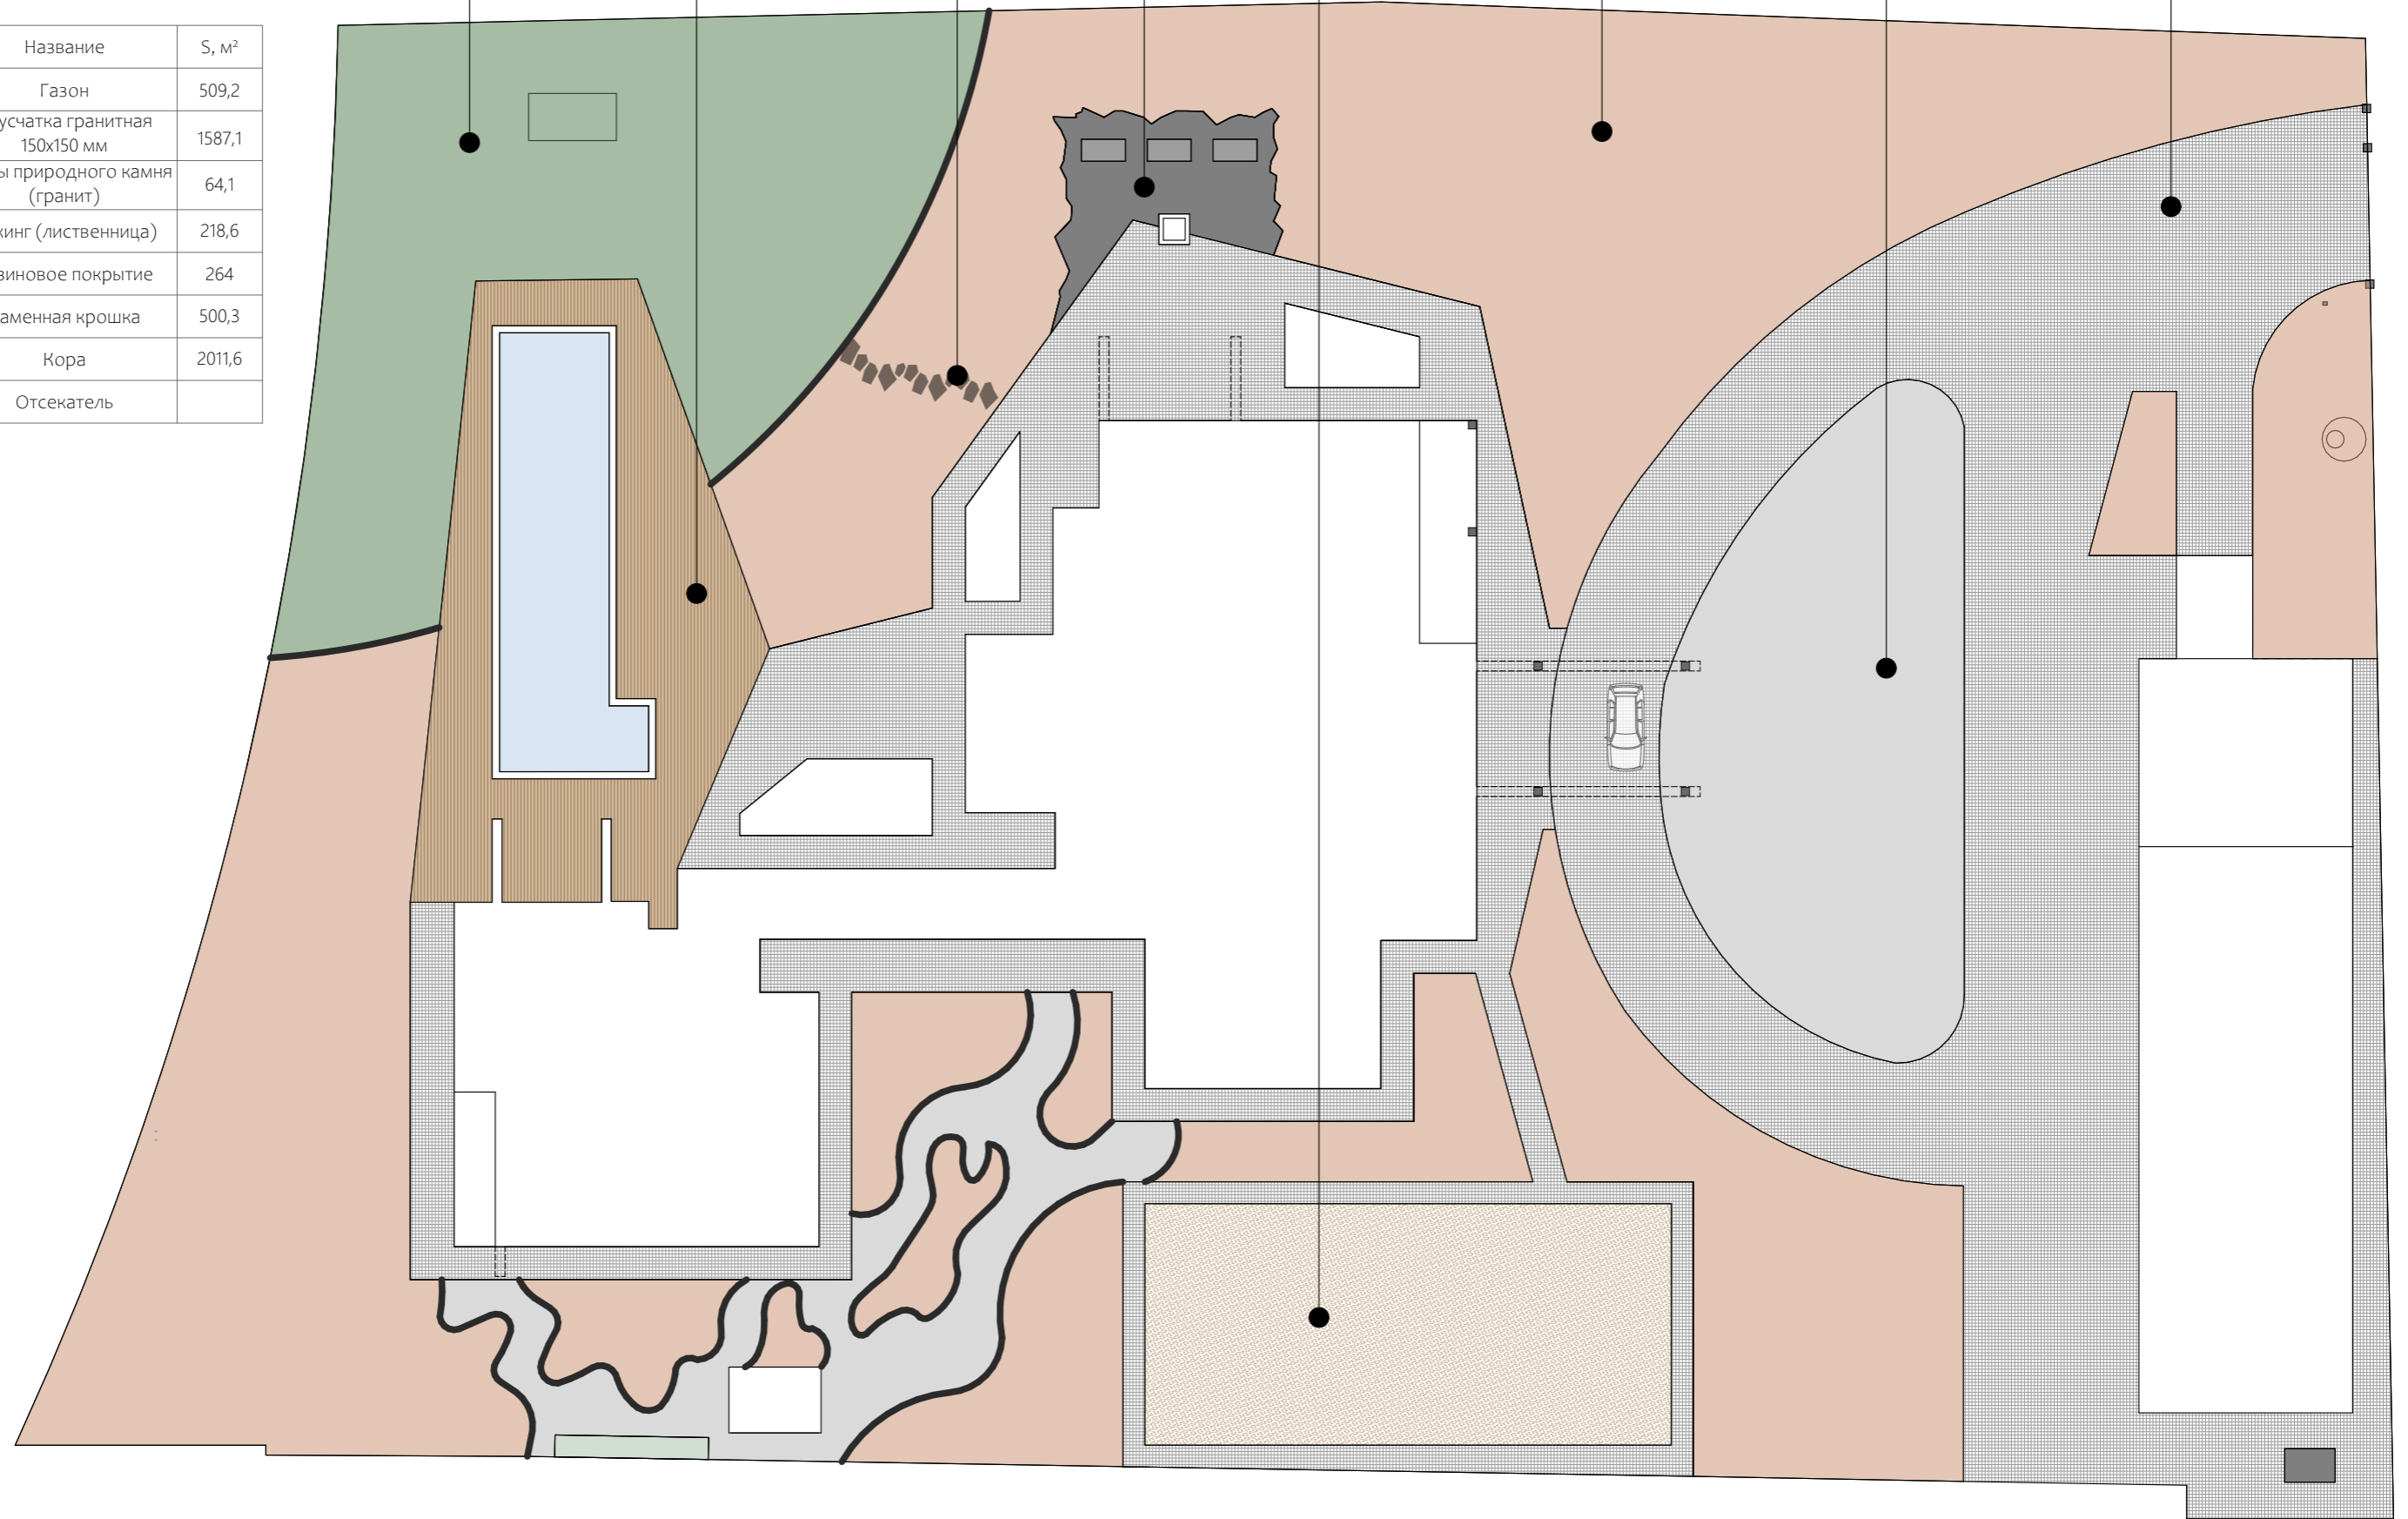

МАСТЕР-ПЛАН М 1:300

ФОТО РАСТИТЕЛЬНОГО НАПОЛНЕНИЯ КОМПОЗИЦИИ У ГЛАВНОГО ВХОДА

ФОТО РАСТИТЕЛЬНОГО НАПОЛНЕНИЯ КОМПОЗИЦИЯ У ГЛАВНОГО ВХОДА

ФОТО РАСТИТЕЛЬНОГО НАПОЛНЕНИЯ КОМПОЗИЦИЯ ПО ПЕРИМЕТРУ УЧАСТКА

ФОТО РАСТИТЕЛЬНОГО НАПОЛНЕНИЯ КОМПОЗИЦИЯ ПО ПЕРИМЕТРУ УЧАСТКА

ФОТО РАСТИТЕЛЬНОГО НАПОЛНЕНИЯ ЦВЕТНИК ВОКРУГ ТЕПЛИЦЫ

ФОТО РАСТИТЕЛЬНОГО НАПОЛНЕНИЯ ЦВЕТНИК ВОКРУГ ТЕПЛИЦЫ

ФОТО РАСТИТЕЛЬНОГО НАПОЛНЕНИЯ
ТЕНЕВОЙ ЦВЕТНИК ВОКРУГ ТЕПЛИЦЫ

ГЕНПЛАН М 1:350

Обознач.	Название	S, м ²
	Газон	509,2
	Брусчатка гранитная 150x150 мм	1587,1
	Плиты природного камня (гранит)	64,1
	Декинг (лиственница)	218,6
	Резиновое покрытие	264
	Каменная крошка	500,3
	Кора	2011,6
	Отсекатель	

ПЛАН ПРИВЯЗКИ КРУПНЫХ РАСТЕНИЙ М 1:300

РАЗБИВОЧНЫЙ ПЛАН М 1:300